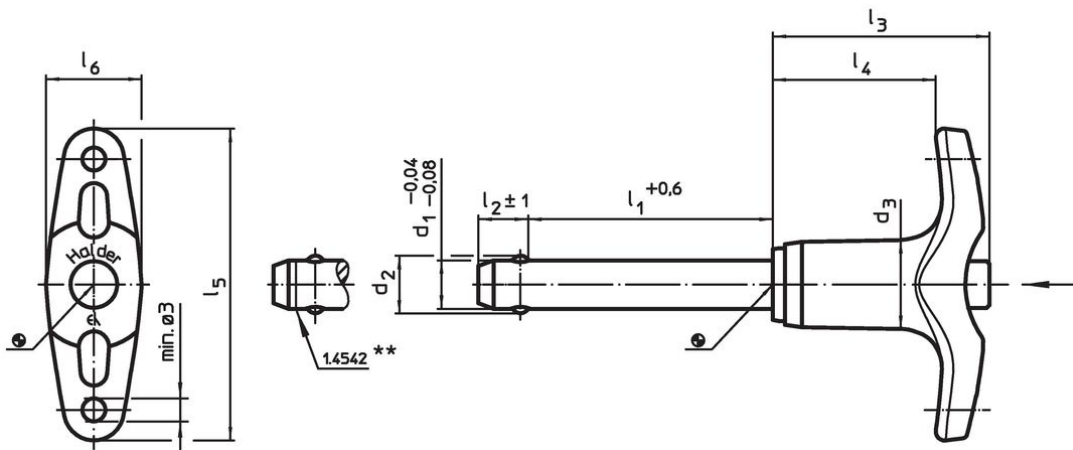

Nestandardní provedení dle poptávky.

- Tento produkt je možno dodat také v palcových mírách.

Příslušenství

Možnost upevnění lanka EH 22400.

Další produkty

- Pouzdra, pro čep s kuličkami samojistný a čep s odpruženými kuličkami
- Pouzdra, s přírubou, pro čep s kuličkami samojistný a čep s odpruženými kuličkami
- Lanka
- Naváděcí pouzdra, s prstencem, DIN 172 A
- Naváděcí pouzdra, bez prstence, DIN 179 A
- Čepy s kuličkami s T-držadlem, jednočinné - dle NAS / MS17985

Výkres s rozměry

** Provedení nerez 1.4542 se značením.

Informace pro objednání

Rozměry										Montážní otvor H11	 min. max.		 [g]	Pevnost ve stříhu, ve dvou průřezích ¹⁾ min. [kN]	Obj. č.	
d ₁	l ₁	d ₂	d ₃	l ₂ ±1	l ₃	l ₄	l ₅	l ₆	[mm]		[°C]	[mm]				
-0,04 -0,08	+0,6															
Nerez																
6	45	7	11,8	7	31,6	24,1	45,2	12,7	6	-30	150	27	35	22350.0029		