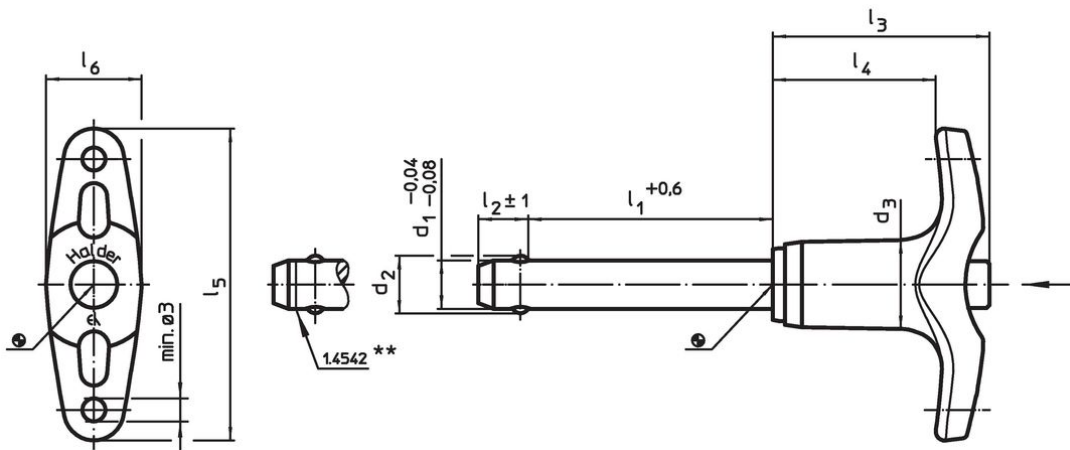

Nestandardní provedení dle poptávky.

- Tento produkt je možno dodat také v palcových mírách.

Příslušenství

Možnost upevnění lanka EH 22400.

Další produkty

- Pouzdra, pro čep s kuličkami samojistný a čep s odpruženými kuličkami
- Pouzdra, s přírubou, pro čep s kuličkami samojistný a čep s odpruženými kuličkami
- Lanka
- Naváděcí pouzdra, s prstencem, DIN 172 A
- Naváděcí pouzdra, bez prstence, DIN 179 A
- Čepy s kuličkami s T-držadlem, jednočinné - dle NAS / MS17985

Výkres s rozměry

** Provedení nerez 1.4542 se značením.

Informace pro objednání

d ₁	l ₁	d ₂	d ₃	Rozměry						Montážní otvor H11	 min. max.		 [g]	Pevnost ve stříhu, ve dvou průřezích ¹⁾ min. [kN]	Obj. č.	
				l ₂	l ₃	l ₄	l ₅	l ₆	[mm]		[°C]					
-0,04 -0,08	+0,6			±1												
[mm]																
Nerez																
25	110	31	30,4	22	54,8	37,5	88,7	33,2	25	-30	150	669	631	22350.0002		