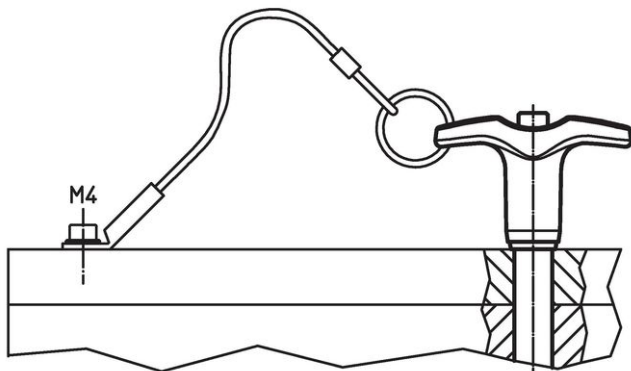

Nestandardní provedení dle poptávky.

- Tento produkt je možno dodat také v palcových mírách.

Příslušenství

Možnost upevnění lanka EH 22400.

Další produkty

- Pouzdra, pro čep s kuličkami samojistný a čep s odpruženými kuličkami
- Pouzdra, s přírubou, pro čep s kuličkami samojistný a čep s odpruženými kuličkami
- Lanka
- Naváděcí pouzdra, s prstencem, DIN 172 A
- Naváděcí pouzdra, bez prstence, DIN 179 A
- Čepy s kuličkami s T-držadlem, jednočinné - dle NAS / MS17985

Výkres s rozměry

** Provedení nerez 1.4542 se značením.

Informace pro objednání

d ₁	l ₁	d ₂	d ₃	Rozměry						Montážní otvor H11	 min. max.		 [g]	Pevnost ve stříhu, ve dvou průřezích ¹⁾ min. [kN]	Obj. č.	
				l ₂	l ₃	l ₄	l ₅	l ₆	[mm]		[°C]					
-0,04 -0,08	+0,6			±1												
[mm]																
Nerez																
25	100	31	30,4	22	54,8	37,5	88,7	33,2	25	-30	150	640	631	22350.0001		

¹⁾ Pevnost ve stříhu odpovídající DIN 50141

Příklad použití

Shoda

Vyhovuje RoHS

V souladu se směrnicí 2011/65/EU a směrnicí 2015/863.

Neobsahuje látky SVHC

Žádné látky SVHC s obsahem vyšším než 0,1% hm. - seznam SVHC k 27.06.2024.