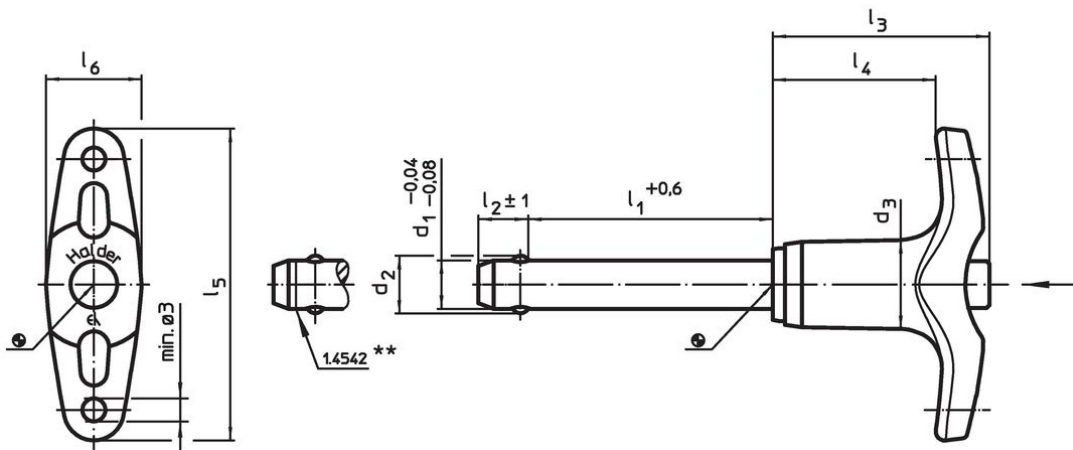

Nestandardní provedení dle poptávky.

- Tento produkt je možno dodat také v palcových mírách.

Příslušenství

Možnost upevnění lanka EH 22400.

Další produkty

- Pouzdra, pro čep s kuličkami samojistný a čep s odpruženými kuličkami
- Pouzdra, s přírubou, pro čep s kuličkami samojistný a čep s odpruženými kuličkami
- Lanka
- Naváděcí pouzdra, s prstencem, DIN 172 A
- Naváděcí pouzdra, bez prstence, DIN 179 A
- Čepy s kuličkami s T-držadlem, jednočinné - dle NAS / MS17985

Výkres s rozměry

** Provedení nerez 1.4542 se značením.

Informace pro objednání

d ₁	l ₁	d ₂	d ₃	Rozměry						Montážní otvor H11	 min. max.		 [g]	Pevnost ve stříhu, ve dvou průřezích ¹⁾ min. [kN]	Obj. č.	
				l ₂	l ₃	l ₄	l ₅	l ₆	[mm]		[°C]					
-0,04 -0,08	+0,6			±1												
[mm]																
Nerez																
25	100	31	30,4	22	54,8	37,5	88,7	33,2	25	-30	150	640	631	22350.0001		