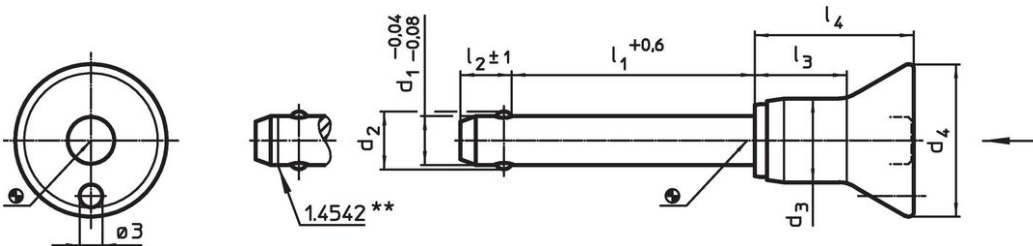

Čepy s kuličkami • samojistné, s ochranným držadlem

22340.1040

Popis produktu

K časté fixaci, aretaci, přestavení, výměně a zajištění dílů. Rychlá a snadná možnost uvolnění pro často opakovaná spojení.

Všechna provedení jsou korozivzdorná. U nerez 1.4542 je vysoce pevný čep, tvrzený, extrémně zatížitelný, vysoce odolný proti opotřebení.

Robustní ochranné držadlo (tlačítko je nepřesahuje). Tvar držadla zabraňuje nechtěnému zmáčknutí tlačítka.

Materiál

Čepová část

- Nerez 1.4305

Držadlo

- Nerez

Tlačítko

- Nerez

Pružina

- Nerez

Obsluha

Stlačením tlačítka se kuličky odblokují.

Značení

Provedení nerez 1.4542 se značením pod kuličkami.

Další informace

Poznámky

Nestandardní provedení dle poptávky.

Příslušenství

Možnost upevnění lanka EH 22400.

Další produkty

- Pouzdra, pro čep s kuličkami samojistný a čep s odpruženými kuličkami
- Pouzdra, s přírubou, pro čep s kuličkami samojistný a čep s odpruženými kuličkami
- Lanka
- Naváděcí pouzdra, s prstencem, DIN 172 A
- Naváděcí pouzdra, bez prstence, DIN 179 A

Výkres s rozměry

** Provedení nerez 1.4542 se značením.

Informace pro objednání

Rozměry								Montážní otvor H11	max. [°C]	[g]	Pevnost ve stříhu, ve dvou průřezích¹⁾ min. [kN]	Obj. č.
d_1	l_1	d_2	d_3	d_4	l_2	l_3	l_4					
-0,04 -0,08	+0,6				± 1			[mm]	[°C]	[g]	[kN]	22340.1040
Nerez												
8	50	9,5	13,3	24	8,2	17,4	27,5	8	250	51	38	22340.1040

¹⁾ Pevnost ve stříhu odpovídající DIN 50141