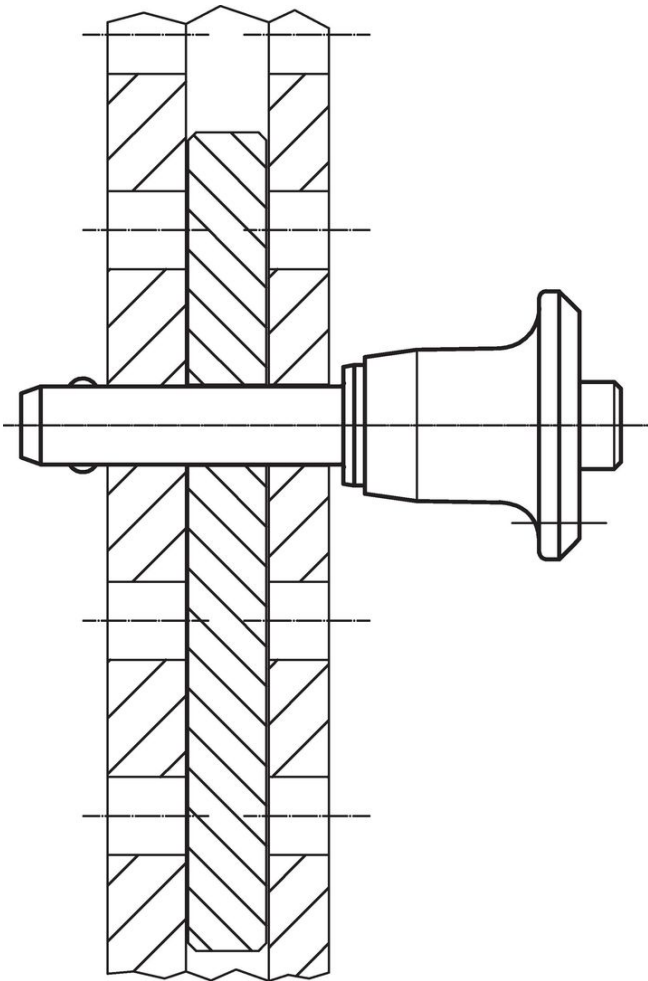

Informace pro objednání

Rozměry										Montážní otvor H11	 min. max.		 [g]	Pevnost ve stříhu, ve dvou průřezech¹⁾ min. [kN]	Obj. č.
d₁	l₁	d₂	d₃	d₄	l₂	l₃	l₄	l₅			min.	max.			
[mm]										[mm]	[°C]		[g]	[kN]	
-0,04 -0,08	+0,6				±1										
Nerez															
25	50	31	30,4	50	22	54,8	43,5	36,5	25	-30	150	441	386	22340.0300	

¹⁾ Pevnost ve stříhu odpovídající DIN 50141

Příklad použití

Shoda

Nevyhovuje RoHS

Není v souladu se směrnicí 2011/65/EU a směrnicí 2015/863.

Obsahuje látky SVHC >0,1% hm.

Obsahuje olovo - seznam SVHC [REACH] k 23.01.2024

Obsahuje látky Proposition 65

Olovo může při výskytu způsobit rakovinu a reprodukční poškození.
<https://www.P65Warnings.ca.gov/>

Bez konfliktních minerálů

Tento produkt neobsahuje žádné látky označené jako "konfliktní minerály" jako je tantal, cín, zlato nebo wolfram z Demokratické republiky Kongo nebo sousedních zemí.