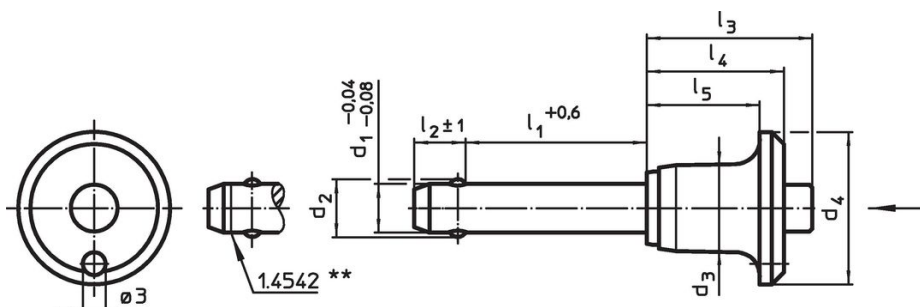

- Nerez

Obsluha

Stlačením tlačítka se kuličky odblokuje.

Značení

Provedení nerez 1.4542 se značením pod kuličkami.

Další informace

Poznámky

Nestandardní provedení dle poptávky.

Příslušenství

Možnost upevnění lanka EH 22400.

Další produkty

- Pouzdra, pro čep s kuličkami samojistný a čep s odpruženými kuličkami
- Pouzdra, s přírubou, pro čep s kuličkami samojistný a čep s odpruženými kuličkami
- Lanka
- Naváděcí pouzdra, s prstencem, DIN 172 A
- Naváděcí pouzdra, bez prstence, DIN 179 A
- Čepy s kuličkami s tvarovaným držadlem, jednočinné - dle NAS / MS17984

Výkres s rozměry

** Provedení nerez 1.4542 se značením.

Informace pro objednání

Rozměry										Montážní otvor H11	 min. max.		 [g]	Pevnost ve stříhu, ve dvou průřezech ¹⁾ min. [kN]	Obj. č.
d ₁	l ₁	d ₂	d ₃	d ₄	l ₂	l ₃	l ₄	l ₅			min.	max.			
[mm]										[mm]	[°C]		[g]	[kN]	
-0,04 -0,08	+0,6				±1										
Nerez															
25	50	31	30,4	50	22	54,8	43,5	36,5	25	-30	150	441	386	22340.0300	