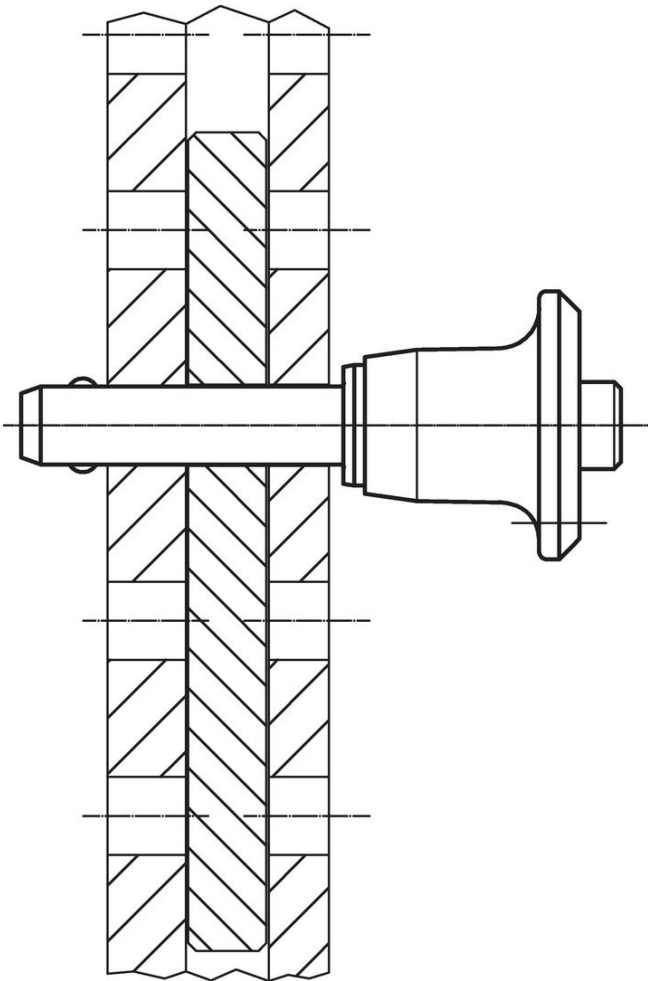

Čepy s kuličkami • samojistné, s tvarovaným držadlem

22340.0257

Popis produktu

K časté fixaci, aretaci, přestavění, výměně a zajištění dílů. Rychlá a snadná možnost uvolnění pro často opakovaná spojení.

Všechna provedení jsou korozivzdorná. U nerezí 1.4542 je vysoce pevný čep, tvrzený, extrémně zatížitelný, vysoce odolný proti opotřebení.

Nestandardní provedení dle poptávky.

Příslušenství

Možnost upevnění lanka EH 22400.

Další produkty

- Pouzdra, pro čep s kuličkami samojistný a čep s odpruženými kuličkami
- Pouzdra, s přírubou, pro čep s kuličkami samojistný a čep s odpruženými kuličkami
- Lanka
- Naváděcí pouzdra, s prstencem, DIN 172 A
- Naváděcí pouzdra, bez prstence, DIN 179 A
- Čepy s kuličkami s tvarovaným držadlem, jednočinné - dle NAS / MS17984

Výkres s rozměry

** Provedení nerez 1.4542 se značením.

Informace pro objednání

d ₁	l ₁	d ₂	d ₃	Rozměry					Montážní otvor H11	 min. max.		 Pevnost ve stříhu, ve dvou průřezích ¹⁾ min. [kN]	Obj. č.	
				d ₄	l ₂	l ₃	l ₄	l ₅		[mm]	[°C]			[g]
-0,04 -0,08	+0,6				±1									
[mm]														
Nerez														
10	110	12	14,1	25	9,6	27,3	22,6	18,6	10	-30	150	88	60	22340.0257

¹⁾ Pevnost ve stříhu odpovídající DIN 50141

Příklad použití

Shoda

Nevyhovuje RoHS

Není v souladu se směrnicí 2011/65/EU a směrnicí 2015/863.

Obsahuje látky SVHC >0,1% hm.

Obsahuje olovo - seznam SVHC [REACH] k 27.06.2024.