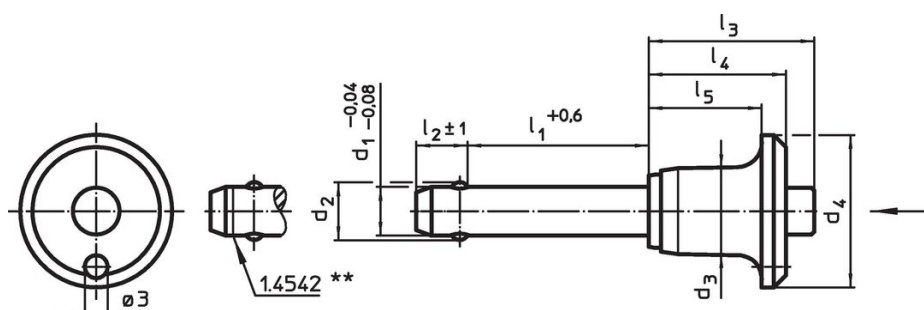

Nestandardní provedení dle poptávky.

Příslušenství

Možnost upevnění lanka EH 22400.

Další produkty

- Pouzdra, pro čep s kuličkami samojistný a čep s odpruženými kuličkami
- Pouzdra, s přírubou, pro čep s kuličkami samojistný a čep s odpruženými kuličkami
- Lanka
- Naváděcí pouzdra, s prstencem, DIN 172 A
- Naváděcí pouzdra, bez prstence, DIN 179 A
- Čepy s kuličkami s tvarovaným držadlem, jednočinné - dle NAS / MS17984

Výkres s rozměry

** Provedení nerez 1.4542 se značením.

Informace pro objednání

d ₁	l ₁	d ₂	d ₃	Rozměry					Montážní otvor H11	 min. max.		 Pevnost ve stříhu, ve dvou průřezích ¹⁾ min. [kN]	Obj. č.	
				d ₄	l ₂	l ₃	l ₄	l ₅		[mm]	[°C]			[g]
-0,04 -0,08	+0,6				±1									
[mm]														
Nerez														
10	110	12	14,1	25	9,6	27,3	22,6	18,6	10	-30	150	88	60	22340.0257