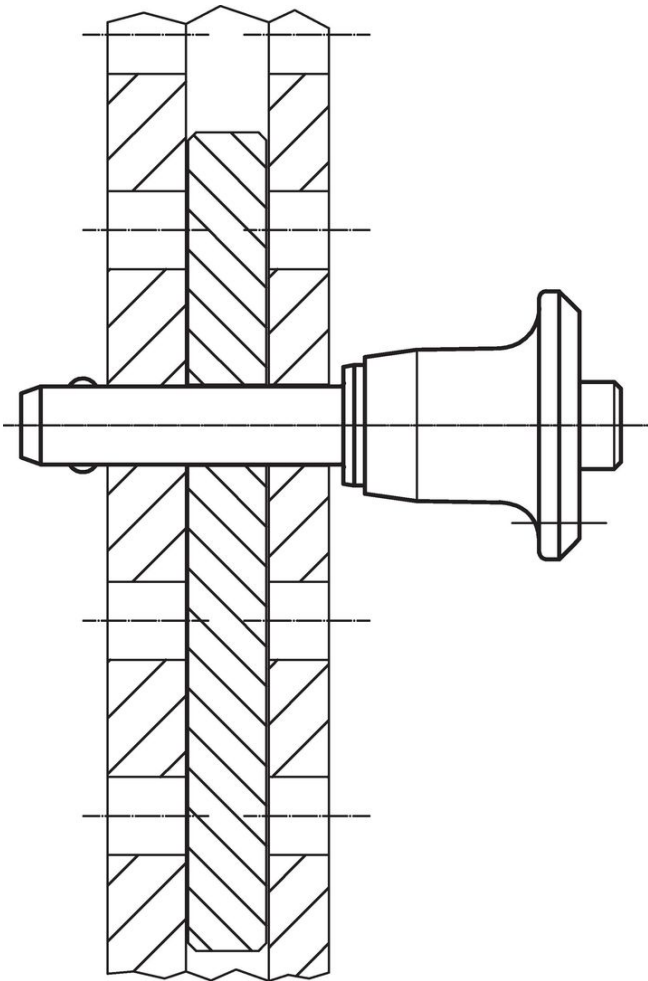

Informace pro objednání

Rozměry										Montážní otvor H11	 min. max.		 [g]	Pevnost ve stříhu, ve dvou průřezích¹⁾ min. [kN]	Obj. č.
d₁	l₁	d₂	d₃	d₄	l₂ ±1	l₃	l₄	l₅		[mm]	[°C]				
-0,04 -0,08	+0,6														
[mm]										[mm]	[°C]	[g]	[kN]		
Nerez															
8	30	9,5	14,1	25	8,2	27,3	22,6	18,6		8	-30	150	33	38	22340.0236

¹⁾ Pevnost ve stříhu odpovídající DIN 50141

Příklad použití

Shoda

Nevyhovuje RoHS

Není v souladu se směrnicí 2011/65/EU a směrnicí 2015/863.

Obsahuje látky SVHC >0,1% hm.

Obsahuje olovo - seznam SVHC [REACH] k 27.06.2024.

Obsahuje látky Proposition 65

Olovo může při výskytu způsobit rakovinu a reprodukční poškození.
<https://www.P65Warnings.ca.gov/>

Bez konfliktních minerálů

Tento produkt neobsahuje žádné látky označené jako "konfliktní minerály" jako je tantal, cín, zlato nebo wolfram z Demokratické republiky Kongo nebo sousedních zemí.