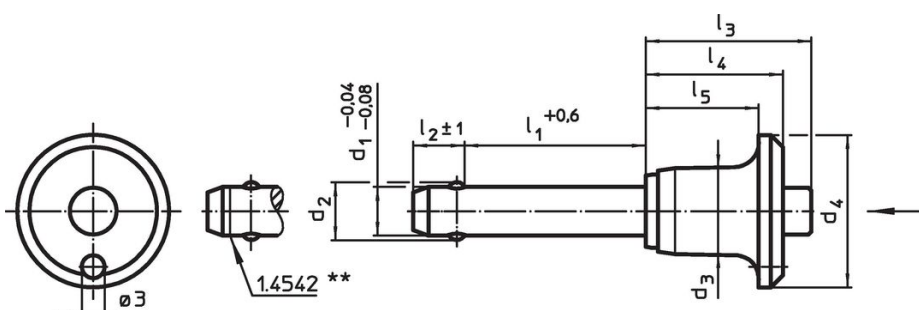

- Nerez

Obsluha

Stlačením tlačítka se kuličky odblokuje.

Značení

Provedení nerez 1.4542 se značením pod kuličkami.

Další informace

Poznámky

Nestandardní provedení dle poptávky.

Příslušenství

Možnost upevnění lanka EH 22400.

Další produkty

- Pouzdra, pro čep s kuličkami samojistný a čep s odpruženými kuličkami
- Pouzdra, s přírubou, pro čep s kuličkami samojistný a čep s odpruženými kuličkami
- Lanka
- Naváděcí pouzdra, s prstencem, DIN 172 A
- Naváděcí pouzdra, bez prstence, DIN 179 A
- Čepy s kuličkami s tvarovaným držadlem, jednočinné - dle NAS / MS17984

Výkres s rozměry

** Provedení nerez 1.4542 se značením.

Informace pro objednání

Rozměry										Montážní otvor H11	 min. max.		 [g]	Pevnost ve stříhu, ve dvou průřezích ¹⁾ min. [kN]	Obj. č.
d ₁	l ₁	d ₂	d ₃	d ₄	l ₂ ±1	l ₃	l ₄	l ₅		[mm]	[°C]				
-0,04 -0,08	+0,6														
[mm]										[mm]	[°C]	[g]	[kN]		
Nerez															
8	30	9,5	14,1	25	8,2	27,3	22,6	18,6		8	-30	150	33	38	22340.0236