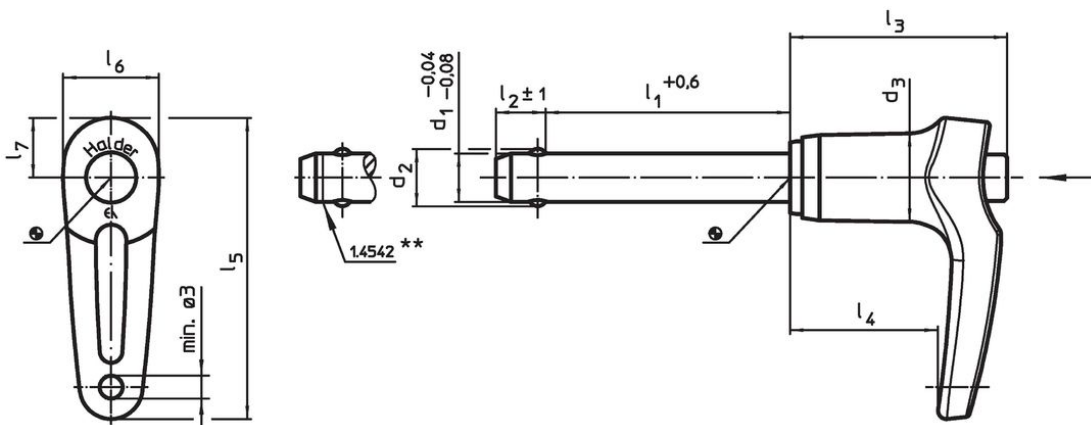

Nestandardní provedení dle poptávky.

- Tento produkt je možno dodat také v palcových mírách.

Příslušenství

Možnost upevnění lanka EH 22400.

Další produkty

- Pouzdra, pro čep s kuličkami samojistný a čep s odpruženými kuličkami
- Pouzdra, s přírubou, pro čep s kuličkami samojistný a čep s odpruženými kuličkami
- Lanka
- Naváděcí pouzdra, s prstencem, DIN 172 A
- Naváděcí pouzdra, bez prstence, DIN 179 A
- Čepy s kuličkami s L-držadlem, jednočinné - dle NAS / MS17986

Výkres s rozměry

** Provedení nerez 1.4542 se značením.

Informace pro objednání

Rozměry										Montážní otvor H11	min. max.		Pevnost ve stříhu, ve dvou průřezech ¹⁾ min. [kN]	Obj. č.		
d ₁	l ₁	d ₂	d ₃	l ₂ ±1	l ₃	l ₄	l ₅	l ₆	l ₇	[mm]	[mm]	[°C]			[g]	
-0,04 -0,08	+0,6															
[mm]										[mm]	[°C]		[g]	[kN]		
Nerez																
25	100	31	30,4	22	54,8	34,2	83,9	33,3	20,1	25	-30	150	635	386	22340.0205	