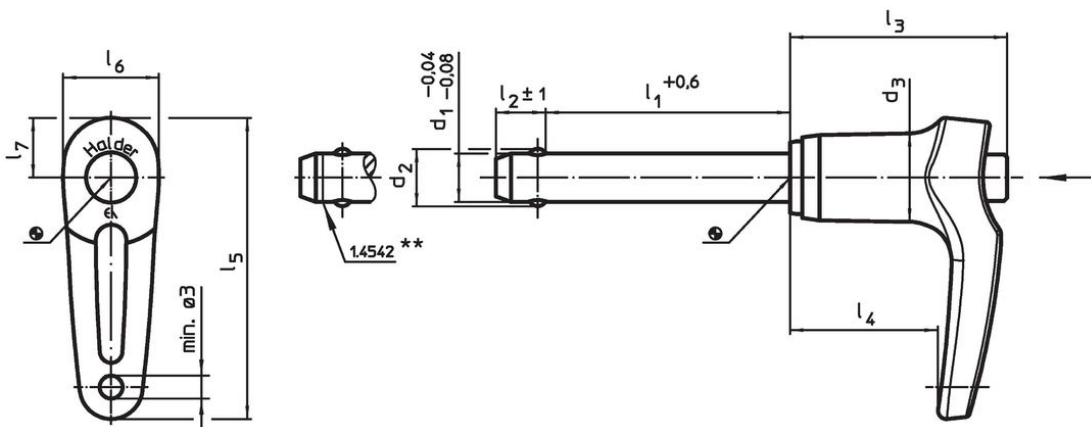

Nestandardní provedení dle poptávky.

- Tento produkt je možno dodat také v palcových mírách.

Příslušenství

Možnost upevnění lanka EH 22400.

Další produkty

- Pouzdra, pro čep s kuličkami samojistný a čep s odpruženými kuličkami
- Pouzdra, s přírubou, pro čep s kuličkami samojistný a čep s odpruženými kuličkami
- Lanka
- Naváděcí pouzdra, s prstencem, DIN 172 A
- Naváděcí pouzdra, bez prstence, DIN 179 A
- Čepy s kuličkami s L-držadlem, jednočinné - dle NAS / MS17986

Výkres s rozměry

** Provedení nerez 1.4542 se značením.

Informace pro objednání

Rozměry										Montážní otvor H11	min. max.		Pevnost ve stříhu, ve dvou průřezech ¹⁾ min. [kN]	Obj. č.		
d ₁	l ₁	d ₂	d ₃	l ₂ ±1	l ₃	l ₄	l ₅	l ₆	l ₇	[mm]	[mm]	[°C]			[g]	
-0,04 -0,08	+0,6															
[mm]										[mm]	[°C]		[g]	[kN]		
Nerez																
16	130	19	23,4	14	42,2	27,3	67,6	24,7	15,1	16	-30	150	302	155	22340.0186	