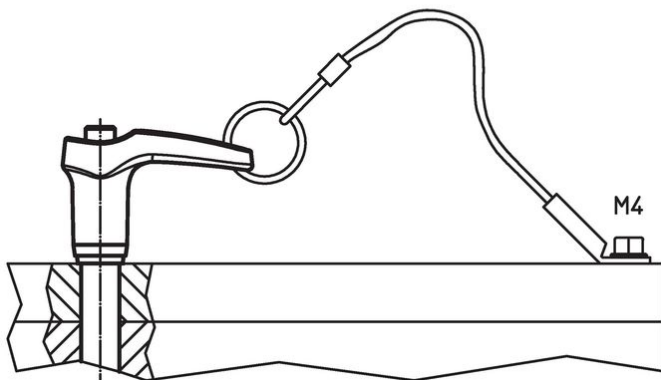

Nestandardní provedení dle poptávky.

- Tento produkt je možno dodat také v palcových mírách.

Příslušenství

Možnost upevnění lanka EH 22400.

Další produkty

- Pouzdra, pro čep s kuličkami samojistný a čep s odpruženými kuličkami
- Pouzdra, s přírubou, pro čep s kuličkami samojistný a čep s odpruženými kuličkami
- Lanka
- Naváděcí pouzdra, s prstencem, DIN 172 A
- Naváděcí pouzdra, bez prstence, DIN 179 A
- Čepy s kuličkami s L-držadlem, jednočinné - dle NAS / MS17986

Výkres s rozměry

** Provedení nerez 1.4542 se značením.

Informace pro objednání

Rozměry										Montážní otvor H11	min. max.			Pevnost ve stříhu, ve dvou průřezech ¹⁾ min. [kN]	Obj. č.
d ₁	l ₁	d ₂	d ₃	l ₂ ±1	l ₃	l ₄	l ₅	l ₆	l ₇	[mm]	[mm]	[°C]	[g]	[kN]	
-0,04 -0,08	+0,6														
[mm]										[mm]	[°C]		[g]	[kN]	
Nerez															
12	90	14,5	18,2	10,6	35,1	22,7	57,1	20,2	12,6	12	-30	150	129	87	22340.0160

¹⁾ Pevnost ve stříhu odpovídající DIN 50141

Příklad použití

Shoda

Vyhovuje RoHS

V souladu se směrnicí 2011/65/EU a směrnicí 2015/863.

Neobsahuje látky SVHC

Žádné látky SVHC s obsahem vyšším než 0,1% hm. - seznam SVHC k 23.01.2024.