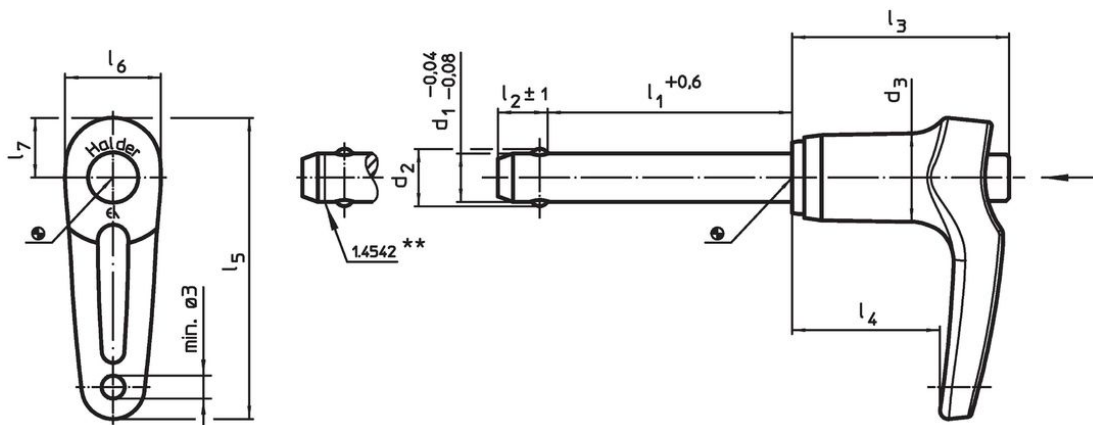

Nestandardní provedení dle poptávky.

- Tento produkt je možno dodat také v palcových mírách.

Příslušenství

Možnost upevnění lanka EH 22400.

Další produkty

- Pouzdra, pro čep s kuličkami samojistný a čep s odpruženými kuličkami
- Pouzdra, s přírubou, pro čep s kuličkami samojistný a čep s odpruženými kuličkami
- Lanka
- Naváděcí pouzdra, s prstencem, DIN 172 A
- Naváděcí pouzdra, bez prstence, DIN 179 A
- Čepy s kuličkami s L-držadlem, jednočinné - dle NAS / MS17986

Výkres s rozměry

** Provedení nerez 1.4542 se značením.

Informace pro objednání

Rozměry										Montážní otvor H11	min. max.			Pevnost ve stříhu, ve dvou průřezech ¹⁾ min. [kN]	Obj. č.
d ₁	l ₁	d ₂	d ₃	l ₂ ±1	l ₃	l ₄	l ₅	l ₆	l ₇	[mm]	[mm]	[°C]	[g]	[kN]	
-0,04 -0,08	+0,6														
[mm]										[mm]	[°C]		[g]	[kN]	
Nerez															
12	90	14,5	18,2	10,6	35,1	22,7	57,1	20,2	12,6	12	-30	150	129	87	22340.0160