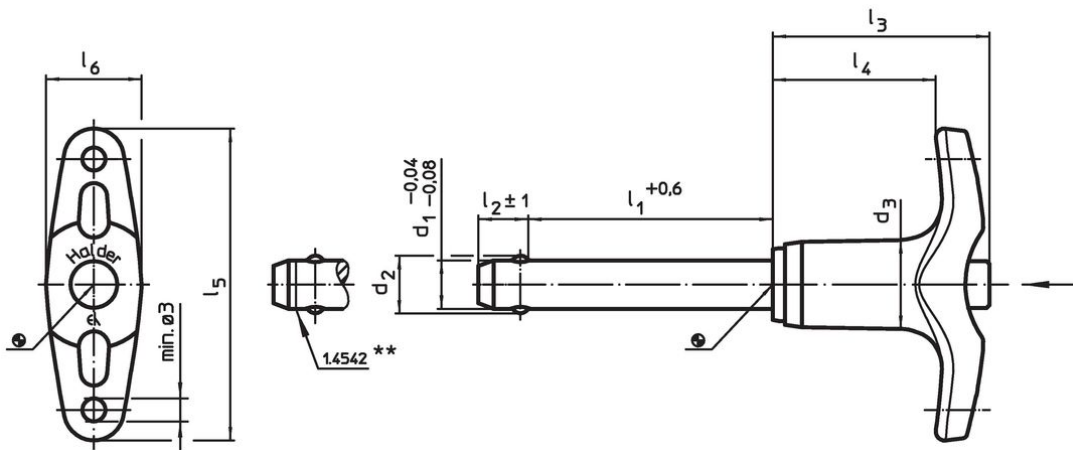

Materiál

Čepová část

- Nerez 1.4305

Držadlo

- Hliník, černá RAL 9005

Tlačítko

- Nerez, černá

Pružina

- Nerez

Obsluha

Stlačením tlačítka se kuličky odblokuje.

Značení

Provedení nerez 1.4542 se značením pod kuličkami.

Další informace

Poznámky

Nestandardní provedení dle poptávky.
• Tento produkt je možno dodat také v palcových mírách.

Výkres s rozměry

** Provedení nerez 1.4542 se značením.

Informace pro objednání

Rozměry									Montážní otvor H11 [mm]	 min. max. [°C]		 [g]	Pevnost ve stříhu, ve dvou průřezích ¹⁾ min. [kN]	Obj. č.	
d ₁	l ₁	d ₂	d ₃	l ₂ ±1	l ₃	l ₄	l ₅	l ₆							
-0,04 -0,08	+0,6														
[mm]															
Nerez															
16	140	19	23,4	14	42,2	29,8	74,8	24,7	16	-30	150	324	155	22340.0087	