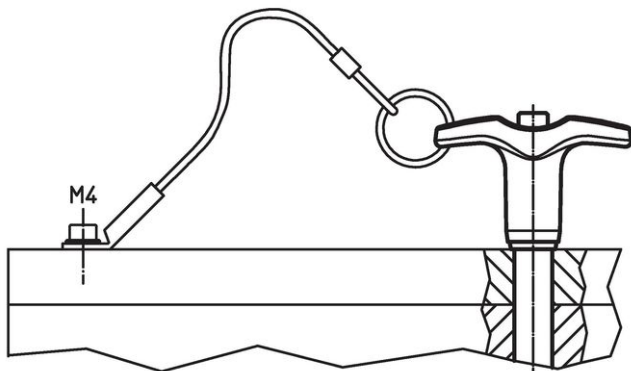

Čepy s kuličkami • samojistné, s T-držadlem 22340.0087

Popis produktu

K časté fixaci, aretaci, přestavění, výměně a zajištění dílů. Rychlá a snadná možnost uvolnění pro často opakovaná spojení.
Všechna provedení jsou korozivzdorná. U nerezí 1.4542 je vysoce pevný čep, tvrzený, extrémně zatížitelný, vysoce odolný proti opotřebení.
Provedení s ergonomickým držadlem.

Příslušenství

Možnost upevnění lanka EH 22400.

Další produkty

- Pouzdra, pro čep s kuličkami samojistný a čep s odpruženými kuličkami
- Pouzdra, s přírubou, pro čep s kuličkami samojistný a čep s odpruženými kuličkami
- Lanka
- Naváděcí pouzdra, s prstencem, DIN 172 A
- Naváděcí pouzdra, bez prstence, DIN 179 A
- Čepy s kuličkami s T-držadlem, jednočinné - dle NAS / MS17985

Výkres s rozměry

** Provedení nerez 1.4542 se značením.

Informace pro objednání

Rozměry									Montážní otvor H11 [mm]	 min. max. [°C]		 [g]	Pevnost ve stříhu, ve dvou průřezích ¹⁾ min. [kN]	Obj. č.	
d ₁	l ₁	d ₂	d ₃	l ₂ ±1	l ₃	l ₄	l ₅	l ₆							
-0,04 -0,08	+0,6														
[mm]															
Nerez															
16	140	19	23,4	14	42,2	29,8	74,8	24,7	16	-30	150	324	155	22340.0087	

¹⁾ Pevnost ve stříhu odpovídající DIN 50141

Příklad použití

Shoda

Vyhovuje RoHS

V souladu se směrnicí 2011/65/EU a směrnicí 2015/863.

Neobsahuje látky SVHC

Žádné látky SVHC s obsahem vyšším než 0,1% hm. - seznam SVHC k 27.06.2024.