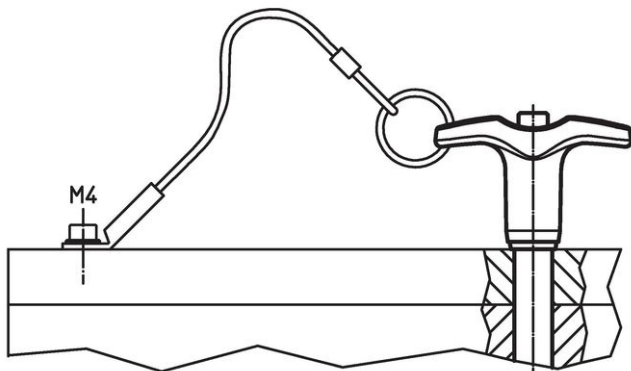

Čepy s kuličkami • samojistné, s T-držadlem

22340.0081

Popis produktu

K časté fixaci, aretaci, přestavění, výměně a zajištění dílů. Rychlá a snadná možnost uvolnění pro často opakovaná spojení.

Všechna provedení jsou korozivzdorná. U nerezí 1.4542 je vysoce pevný čep, tvrzený, extrémně zatížitelný, vysoce odolný proti opotřebení.

Nestandardní provedení dle poptávky.

- Tento produkt je možno dodat také v palcových mírách.

Příslušenství

Možnost upevnění lanka EH 22400.

Další produkty

- Pouzdra, pro čep s kuličkami samojistný a čep s odpruženými kuličkami
- Pouzdra, s přírubou, pro čep s kuličkami samojistný a čep s odpruženými kuličkami
- Lanka
- Naváděcí pouzdra, s prstencem, DIN 172 A
- Naváděcí pouzdra, bez prstence, DIN 179 A
- Čepy s kuličkami s T-držadlem, jednočinné - dle NAS / MS17985

Výkres s rozměry

** Provedení nerez 1.4542 se značením.

Informace pro objednání

Rozměry										Montážní otvor H11	 min. max.		 [g]	Pevnost ve stříhu, ve dvou průřezech ¹⁾ min. [kN]	Obj. č.
d ₁	l ₁	d ₂	d ₃	l ₂	l ₃	l ₄	l ₅	l ₆	[mm]		[°C]				
-0,04 -0,08	+0,6			±1						[mm]			[g]	[kN]	
Nerez															
16	80	19	23,4	14	42,2	29,8	74,8	24,7	16	-30	150	231	155	22340.0081	

¹⁾ Pevnost ve stříhu odpovídající DIN 50141

Příklad použití

Shoda

Vyhovuje RoHS

V souladu se směrnicí 2011/65/EU a směrnicí 2015/863.

Neobsahuje látky SVHC

Žádné látky SVHC s obsahem vyšším než 0,1% hm. - seznam SVHC k 23.01.2024.