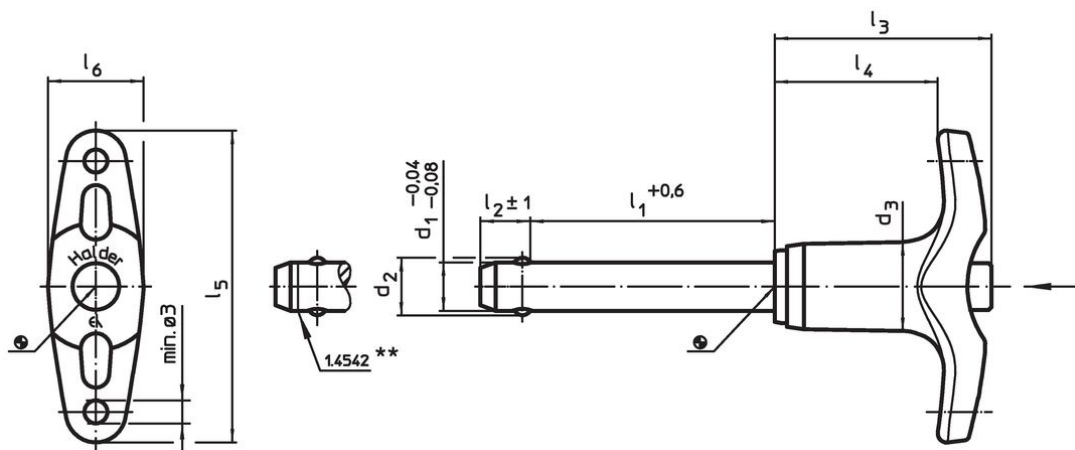

Nestandardní provedení dle poptávky.

- Tento produkt je možno dodat také v palcových mírách.

Příslušenství

Možnost upevnění lanka EH 22400.

Další produkty

- Pouzdra, pro čep s kuličkami samojistný a čep s odpruženými kuličkami
- Pouzdra, s přírubou, pro čep s kuličkami samojistný a čep s odpruženými kuličkami
- Lanka
- Naváděcí pouzdra, s prstencem, DIN 172 A
- Naváděcí pouzdra, bez prstence, DIN 179 A
- Čepy s kuličkami s T-držadlem, jednočinné - dle NAS / MS17985

Výkres s rozměry

** Provedení nerez 1.4542 se značením.

Informace pro objednání

Rozměry										Montážní otvor H11	 min. max.		 [g]	Pevnost ve stříhu, ve dvou průřezech ¹⁾ min. [kN]	Obj. č.
d ₁	l ₁	d ₂	d ₃	l ₂	l ₃	l ₄	l ₅	l ₆	[mm]		[°C]				
-0,04 -0,08	+0,6			±1						[mm]			[g]	[kN]	
Nerez															
16	80	19	23,4	14	42,2	29,8	74,8	24,7	16	-30	150	231	155	22340.0081	