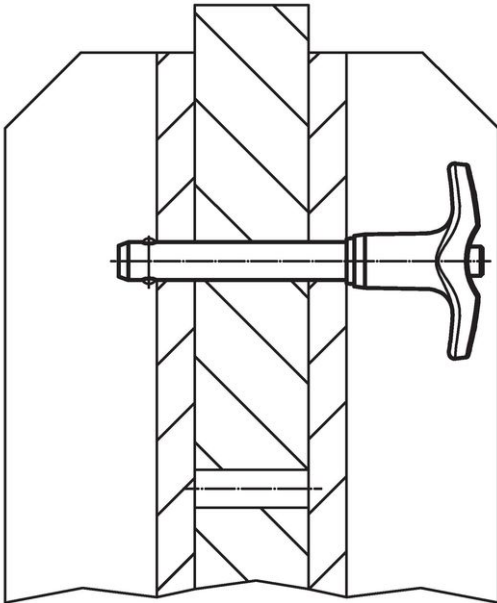

Informace pro objednání

Rozměry										Montážní otvor H11	 min. max.		 [g]	Pevnost ve stříhu, ve dvou průřezech¹⁾ min. [kN]	Obj. č.
d₁	l₁	d₂	d₃	l₂	l₃	l₄	l₅	l₆	[mm]		[°C]				
-0,04 -0,08	+0,6			±1						[mm]			[g]	[kN]	
Nerez															
16	80	19	23,4	14	42,2	29,8	74,8	24,7	16	-30	150	231	155	22340.0081	

¹⁾ Pevnost ve stříhu odpovídající DIN 50141

Příklad použití

Shoda

Vyhovuje RoHS

V souladu se směrnicí 2011/65/EU a směrnicí 2015/863.

Neobsahuje látky SVHC

Žádné látky SVHC s obsahem vyšším než 0,1% hm. - seznam SVHC k 23.01.2024.

Neobsahuje látky Proposition 65

Neobsahuje látky Proposition 65.

<https://www.P65Warnings.ca.gov/>

Bez konfliktních minerálů

Tento produkt neobsahuje žádné látky označené jako "konfliktní minerály" jako je tantal, cín, zlato nebo wolfram z Demokratické republiky Kongo nebo sousedních zemí.