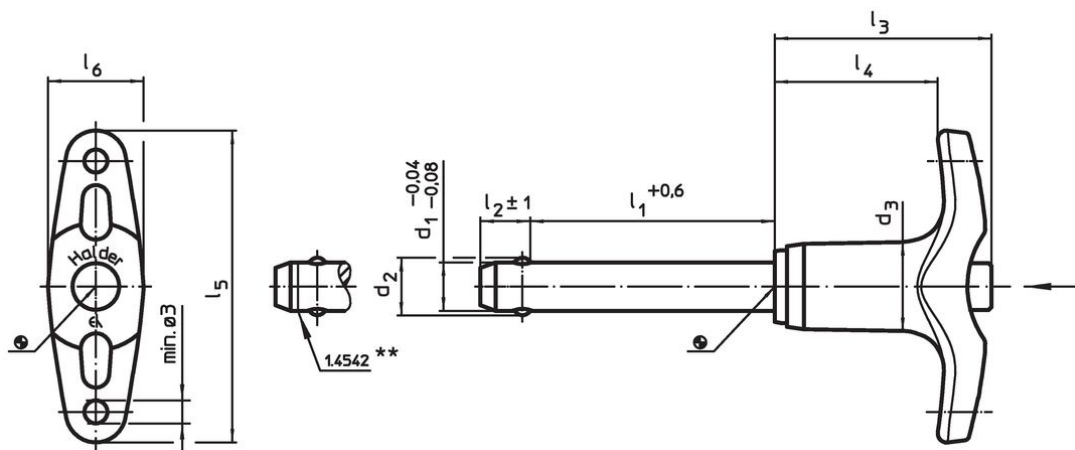

Nestandardní provedení dle poptávky.

- Tento produkt je možno dodat také v palcových mírách.

Příslušenství

Možnost upevnění lanka EH 22400.

Další produkty

- Pouzdra, pro čep s kuličkami samojistný a čep s odpruženými kuličkami
- Pouzdra, s přírubou, pro čep s kuličkami samojistný a čep s odpruženými kuličkami
- Lanka
- Naváděcí pouzdra, s prstencem, DIN 172 A
- Naváděcí pouzdra, bez prstence, DIN 179 A
- Čepy s kuličkami s T-držadlem, jednočinné - dle NAS / MS17985

Výkres s rozměry

** Provedení nerez 1.4542 se značením.

Informace pro objednání

Rozměry										Montážní otvor H11 [mm]	 min. max. [°C]		 [g]	Pevnost ve stříhu, ve dvou průřezech ¹⁾ min. [kN]	Obj. č.	
d ₁	l ₁	d ₂	d ₃	l ₂	l ₃	l ₄	l ₅	l ₆	[mm]							
-0,04 -0,08	+0,6			±1												
[mm]																
Nerez																
10	120	12	14,7	9,6	35,8	26,9	51,5	15,8	10	-30	150	103	60	22340.0058		