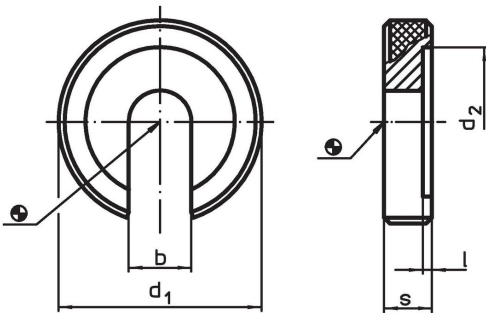

Podsuvné podložky • DIN 6372

22290.0016

Popis produktu

Podsuvné podložky (vroubkované podložky) jsou vyrobeny podle DIN 6372. Pro lepší manipulaci jsou po celém obvodu podsuvné podložky rýhované.

Materiál

- Zušlechťená ocel, kalená, bryňovaná

Výkres s rozměry

Informace pro objednání

Velikost [mm]	b	d ₁	Rozměry			[g]	Obj. č.
			d ₂ [mm]	l	s		
16	17	56	37	1,8	164	22290.0016	

Příklad použití

Shoda

Vyhovuje RoHS