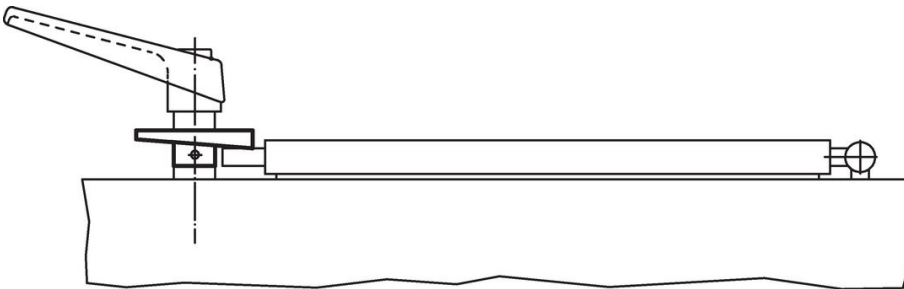

Ploché vačky

22260.0116

Popis produktu

Materiál

- Sinterovaná ocel

Montáž

Není určeno pro upevnění svárem. Spojuje se zakolíkovaním.

Výkres s rozměry

Informace pro objednání

d ₁	d ₂ H8	d ₃	Rozměry				[g]	Obj. č.
			b ₁	b ₂	b ₃	b ₄		
zajistit otočením doleva								
80	16	27	24	12	6	8,8	175	22260.0116

Příklad použití

Shoda

Vyhovuje RoHS

V souladu se směrnicí 2011/65/EU a směrnicí 2015/863.