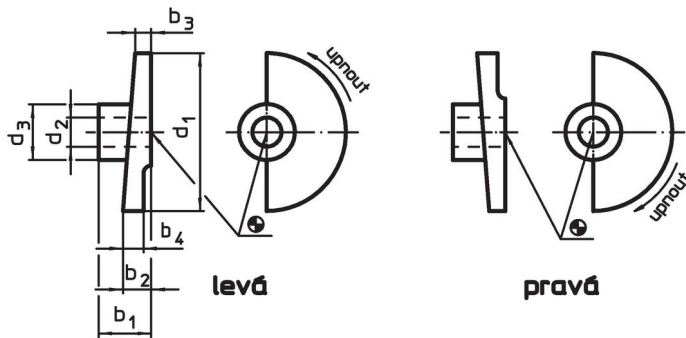

Ploché vačky

22260.0116

Popis produktu

Materiál

- Sinterovaná ocel

Montáž

Není určeno pro upevnění svárem. Spojuje se zakolíkovaním.

Výkres s rozměry

Informace pro objednání

d ₁	d ₂ H8	d ₃	Rozměry				[g]	Obj. č.
			b ₁	b ₂	b ₃	b ₄		
zajistit otočením doleva								
80	16	27	24	12	6	8,8	175	22260.0116

Příklad použití

Shoda

Vyhovuje RoHS

V souladu se směrnicí 2011/65/EU a směrnicí 2015/863.