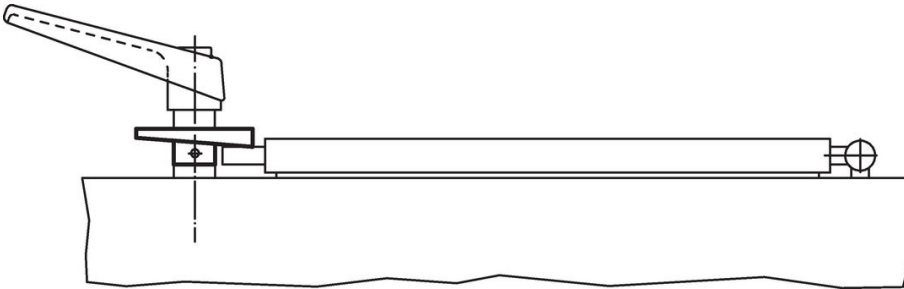

Ploché vačky

22260.0010

Popis produktu

Materiál

- Sinterovaná ocel

Montáž

Není určeno pro upevnění svárem. Spojuje se zakolíkovaním.

Výkres s rozměry

Informace pro objednání

d ₁	d ₂ H8	d ₃	Rozměry				[g]	Obj. č.
			b ₁	b ₂	b ₃	b ₄		
[mm]								
zajistit otočením doprava								
35	10	18	15	7	3	7	31	22260.0010

Příklad použití

Shoda

Vyhovuje RoHS

V souladu se směrnicí 2011/65/EU a směrnicí 2015/863.