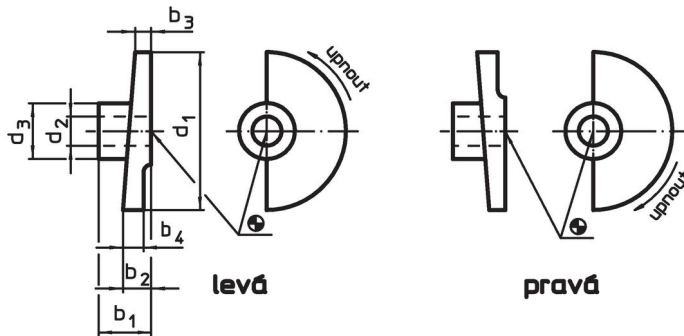

Ploché vačky

22260.0010

Popis produktu

Materiál

- Sinterovaná ocel

Montáž

Není určeno pro upevnění svárem. Spojuje se zakolíkovaním.

Výkres s rozměry

Informace pro objednání

d ₁	d ₂ H8	d ₃	Rozměry				[g]	Obj. č.
			b ₁	b ₂	b ₃	b ₄		
[mm]								
zajistit otočením doprava								
35	10	18	15	7	3	7	31	22260.0010

Příklad použití

Shoda

Vyhovuje RoHS

V souladu se směrnicí 2011/65/EU a směrnicí 2015/863.