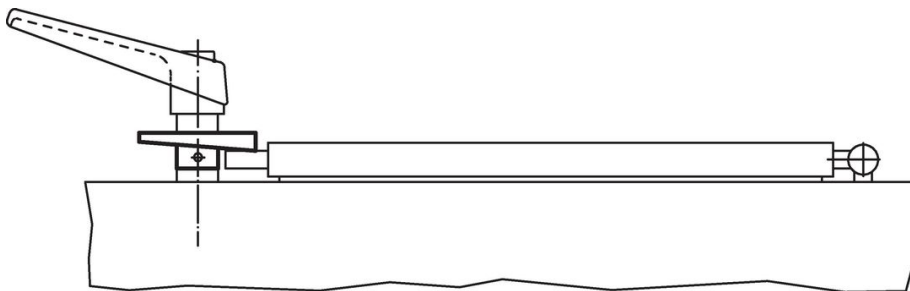

Ploché vačky

22260.0008

Popis produktu

Materiál

- Sinterovaná ocel

Montáž

Není určeno pro upevnění svárem. Spojuje se zakolíkovaním.

Výkres s rozměry

Informace pro objednání

d ₁	d ₂ H8	d ₃	Rozměry				Obj. č.
			b ₁	b ₂	b ₃	b ₄	
zajistit otočením doprava							[g]
35	8	18	15	7	3	7	33
							22260.0008

Příklad použití

Shoda

Vyhovuje RoHS

V souladu se směrnicí 2011/65/EU a směrnicí 2015/863.