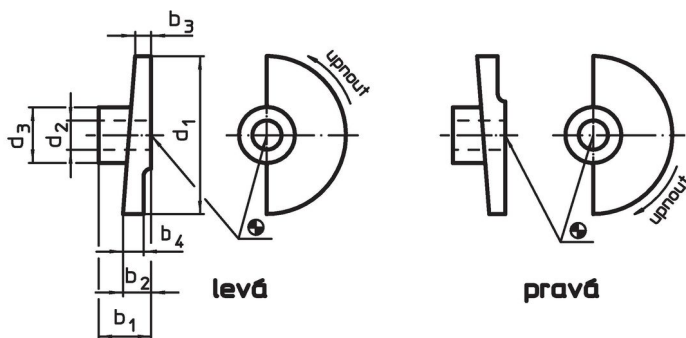

Ploché vačky

22260.0008

Popis produktu

Materiál

- Sinterovaná ocel

Montáž

Není určeno pro upevnění svárem. Spojuje se zakolíkovaním.

Výkres s rozměry

Informace pro objednání

d ₁	d ₂ H8	d ₃	Rozměry				Obj. č.
			b ₁	b ₂	b ₃	b ₄	
zajistit otočením doprava							[g]
35	8	18	15	7	3	7	33
							22260.0008

Příklad použití

Shoda

Vyhovuje RoHS

V souladu se směrnicí 2011/65/EU a směrnicí 2015/863.