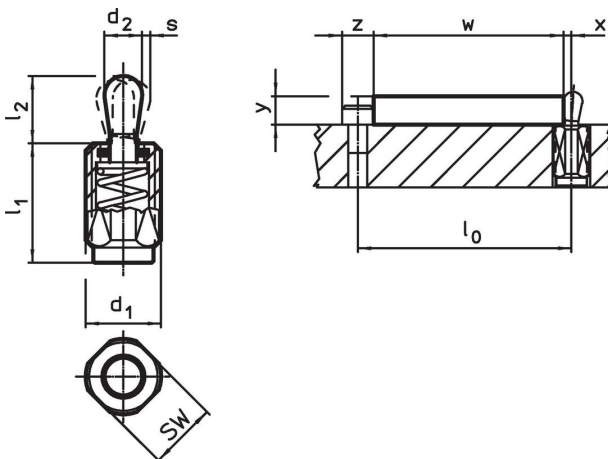

### Montáž

Montuje se našroubováním pomocí nářadí.

Vzorec pro výpočet osové vzdálenosti  
montážního otvoru:

$$l_0 = z/2 + w + x,$$

$l_0$  = osová vzdálenost,

$y$  = výška obrobku,

$w$  = délka obrobku,

$x$  = velikost odtlačení,

$s$  = zdvih,

$z$  = průměr dorazu

Výpočet velikosti  $x$ :

$y$  je větší nebo rovno než  $l_2 - d_2/2$ ,

pak  $x = d_2/2 - s$

nebo

$y$  je menší než  $l_2 - d_2/2$ ,

pak  $x = d_2/2 - s - [(l_2 - d_2/2 - y) \cdot 0,123]$

### Výkres s rozměry