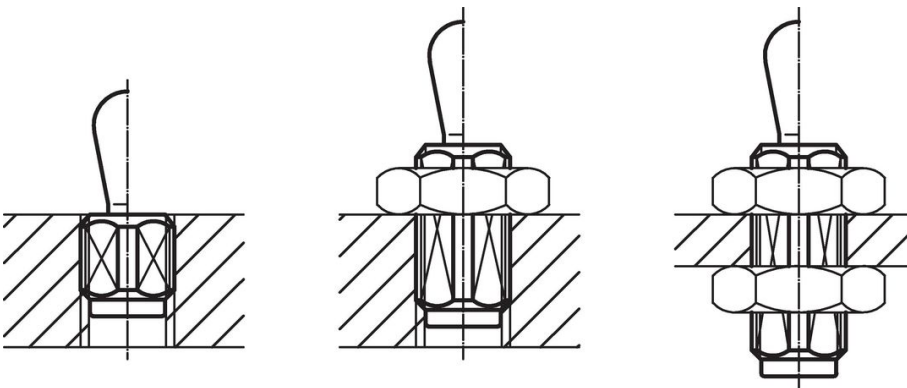

Informace pro objednání

d₁	Rozměry		Síla pružiny F max. ²⁾ ~ [N]	d₂	l₂	Zdvih s [mm]	SW [mm]	x¹⁾ [mm]	max. [°C]	[g]	Obj. č.					
	[mm]	l₁ -2										[mm]	[mm]	[mm]	[mm]	[mm]
Kolík: Ocel/Zesílená pružina																
M18 x 1,5	31,5	200	10	16	1,6	16	3,4	110	29	22150.0456						

¹⁾ If the workpiece height (y) is less than l₂-d₂/2, the coordinate dimension (x) must be calculated.

²⁾ statistická střední hodnota

Příslušenství

	Rozměry d₁ [mm]	[g]	Obj. č.
montážní nářadí			
	M18 x 1,5	137	22150.0822

Příklad použití

Shoda

Vyhovuje RoHS

Obsahuje olovo - vyhovuje dle výjimek 6a / 6b / 6c

Obsahuje látky SVHC >0,1% hm.

Obsahuje olovo - seznam SVHC [REACH] k 27.06.2024.

Obsahuje látky Proposition 65

Olovo může při výskytu způsobit rakovinu a reprodukční poškození.
<https://www.P65Warnings.ca.gov/>

Bez konfliktních minerálů

Tento produkt neobsahuje žádné látky označené jako "konfliktní minerály" jako je tantal, cín, zlato nebo wolfram z Demokratické republiky Kongo nebo sousedních zemí.