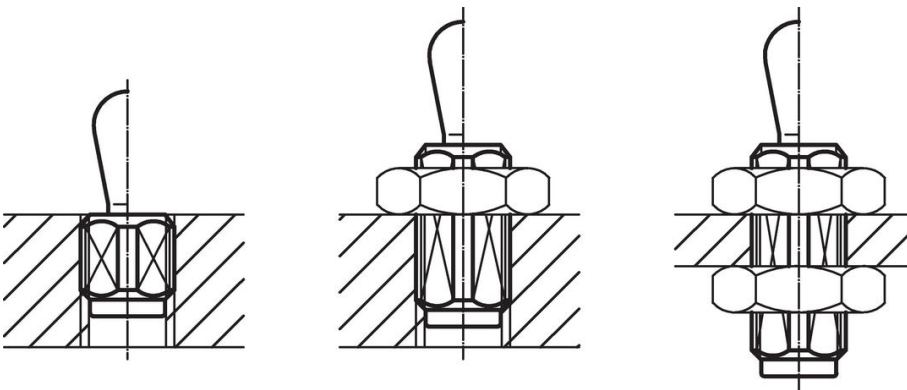

Informace pro objednání

d₁	Rozměry				Zdvih s	SW	x¹⁾	max. [°C]	[g]	Obj. č.
	l₁ -2	Síla pružiny F max.²⁾ ~	d₂	l₂						
[mm]		[N]		[mm]	[mm]	[mm]	[mm]	[°C]	[g]	
Kolík: Ocel/Zesílená pružina										
M18 x 1,5	18	200	10	16,9	1,6	16	3,4	250	21	22150.0352

¹⁾ If the workpiece height (y) is less than l₂-d₂/2, the coordinate dimension (x) must be calculated.

²⁾ statistická střední hodnota

Příslušenství

	Rozměry d₁ [mm]	[g]	Obj. č.
montážní nářadí			
	M18 x 1,5	137	22150.0822

Příklad použití

Shoda

Vyhovuje RoHS

Obsahuje olovo - vyhovuje dle výjimek 6a / 6b / 6c

Obsahuje látky SVHC >0,1% hm.

Obsahuje olovo - seznam SVHC [REACH] k 23.01.2024

Obsahuje látky Proposition 65

Olovo může při výskytu způsobit rakovinu a reprodukční poškození.
<https://www.P65Warnings.ca.gov/>

Bez konfliktních minerálů

Tento produkt neobsahuje žádné látky označené jako "konfliktní minerály" jako je tantal, cín, zlato nebo wolfram z Demokratické republiky Kongo nebo sousedních zemí.