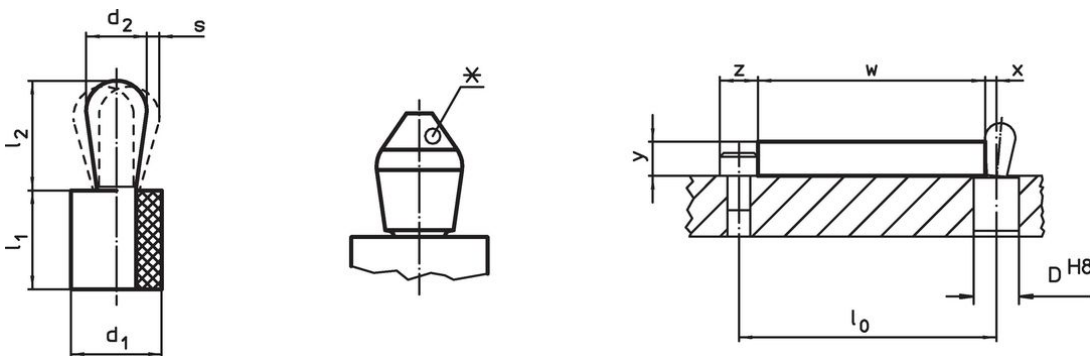

Výkres s rozměry

*některé velikosti (viz tabulka) mají odlišný tvar

Informace pro objednání

Rozměry		Síla pružiny F max. ¹⁾ ~ [N]	Rozměry		Zdvih s [mm]	Montážní otvor D H8 [mm]	x²⁾ [mm]	🌡️ max. [°C]	📦 [g]	Obj. č. ³⁾
d₁	d₂		l₁	l₂						
[mm]	[mm]		[mm]	[mm]						
6	3	20	7	3,7	0,2	5,9	1	100	0,5	22150.0201

Kolík: Ocel/kolík z oceli, standardní pružina

¹⁾ statistická střední hodnota

²⁾ If the workpiece height (y) is less than $l_2 - d_2/2$, the coordinate dimension (x) must be calculated.

³⁾ odlišný tvar (viz obrázek)