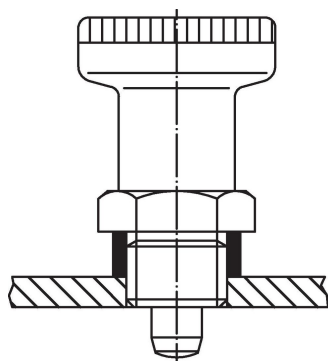

Vymezovací kroužky • pro zajišťovací kolík

22120.0692

Popis produktu

Pomocí vymezovacího kroužku může být nastavená potřebná délka zašroubování zajišťovacího kolíku.

Materiál

- Nerez 1.4305

Výkres s rozměry

EH 22110.

Obr. 1

mini

Obr. 2

EH 22120.

Obr. 3

zajišťovací
kolík krátký

Obr. 4

Informace pro objednání

Rozměry			Pro zajišťovací kolíky velikost	Pro dokončení obrázek	🌡️ max.	📦 [g]	Obj. č.
d ₁	l	d ₂	[mm]		[°C]		
H12	±0,1 [mm]	-0,1	M16	3	250	7,3	22120.0692

Příklad použití

Shoda

Vyhovuje RoHS