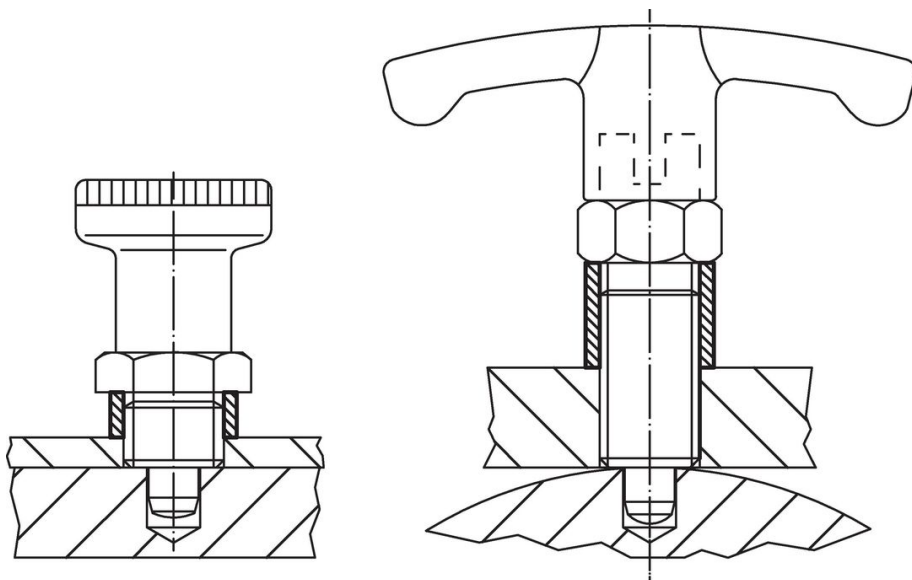

Vymezovací kroužky • pro zajišťovací kolík

22120.0692

Popis produktu

Pomocí vymezovacího kroužku může být nastavená potřebná délka zašroubování zajišťovacího kolíku.

Materiál

- Nerez 1.4305

Výkres s rozměry

EH 22110.

Obr. 1

mini

Obr. 2

EH 22120.

Obr. 3

zajišťovací
kolík krátký

Obr. 4

Informace pro objednání

Rozměry			Pro zajišťovací kolíky velikost	Pro dokončení obrázek	🌡️ max.	📦 [g]	Obj. č.
d ₁	l	d ₂	[mm]		[°C]		
H12	±0,1 [mm]	-0,1	M16	3	250	7,3	22120.0692

Příklad použití

Shoda

Vyhovuje RoHS