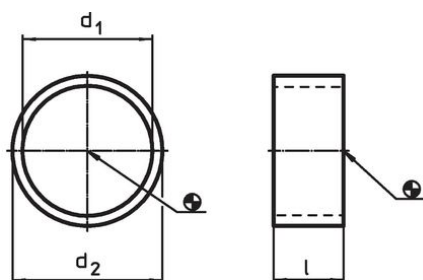

Vymezovací kroužky • pro zajišťovací kolík

22120.0692

Popis produktu

Pomocí vymezovacího kroužku může být nastavená potřebná délka zašroubování zajišťovacího kolíku.

Materiál

- Nerez 1.4305

Výkres s rozměry

Informace pro objednání

Rozměry			Pro zajišťovací kolíky velikost	Pro dokončení obrázek	🌡️ max.	📦 [g]	Obj. č.
d ₁	l	d ₂	[mm]		[°C]		
H12	±0,1 [mm]	-0,1	M16	3	250	7,3	22120.0692

Příklad použití

Shoda

Vyhovuje RoHS