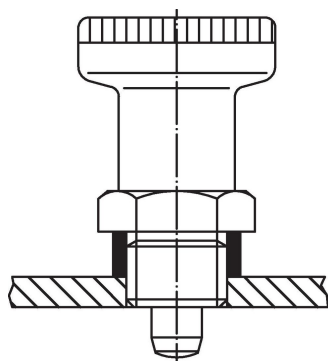

Vymezovací kroužky • pro zajišťovací kolík

22120.0680

Popis produktu

Pomocí vymezovacího kroužku může být nastavená potřebná délka zašroubování zajišťovacího kolíku.

Materiál

- Nerez 1.4305

Výkres s rozměry

EH 22110.

Obr. 1

mini

Obr. 2

EH 22120.

Obr. 3

zajišťovací
kolík krátký

Obr. 4

Informace pro objednání

Rozměry			Pro zajišťovací kolíky velikost	Pro dokončení obrázek	🌡️ max.	📦 [g]	Obj. č.
d ₁	l	d ₂	[mm]		[°C]		
H12	±0,1 [mm]	-0,1	M16	1	250	2,1	22120.0680

Příklad použití

Shoda

Vyhovuje RoHS