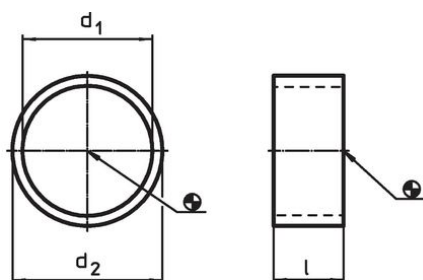

Vymezovací kroužky • pro zajišťovací kolík

22120.0680

Popis produktu

Pomocí vymezovacího kroužku může být nastavená potřebná délka zašroubování zajišťovacího kolíku.

Materiál

- Nerez 1.4305

Výkres s rozměry

Informace pro objednání

Rozměry			Pro zajišťovací kolíky velikost	Pro dokončení obrázek	🌡️ max.	📦 [g]	Obj. č.
d ₁	l	d ₂	[mm]		[°C]		
H12	±0,1 [mm]	-0,1	M16	1	250	2,1	22120.0680

Příklad použití

Shoda

Vyhovuje RoHS