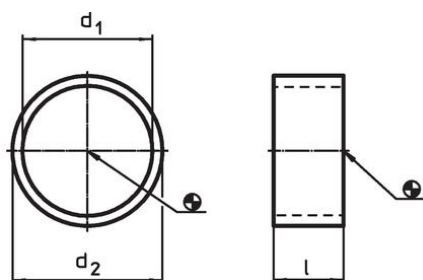

Vymezovací kroužky • pro zajišťovací kolík

22120.0679

Popis produktu

Pomocí vymezovacího kroužku může být nastavená potřebná délka zašroubování zajišťovacího kolíku.

Materiál

- Nerez 1.4305

Výkres s rozměry

Informace pro objednání

Rozměry			Pro zajišťovací kolíky velikost	Pro dokončení obrázek	🌡️ max.	📦 [g]	Obj. č.
d ₁	l	d ₂	[mm]		[°C]		
H12	±0,1 [mm]	-0,1	M16	1	250	2	22120.0679

Příklad použití

Shoda

Vyhovuje RoHS