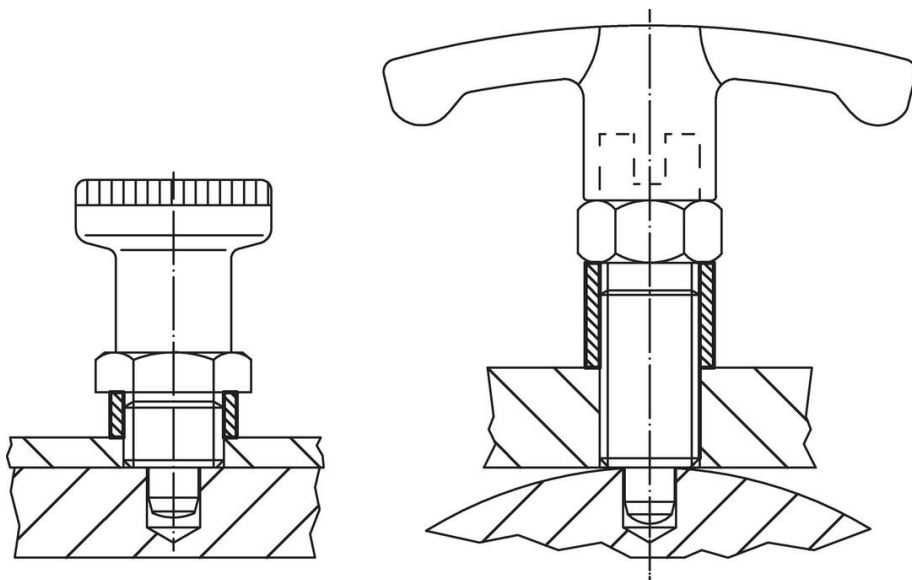

Vymezovací kroužky • pro zajišťovací kolík

22120.0679

Popis produktu

Pomocí vymezovacího kroužku může být nastavená potřebná délka zašroubování zajišťovacího kolíku.

Materiál

- Nerez 1.4305

Výkres s rozměry

EH 22110.

Obr. 1

mini

Obr. 2

EH 22120.

Obr. 3

zajišťovací
kolík krátký

Obr. 4

Informace pro objednání

Rozměry			Pro zajišťovací kolíky velikost	Pro dokončení obrázek	🌡️ max.	📦 [g]	Obj. č.
d ₁	l	d ₂	[mm]		[°C]		
H12	±0,1 [mm]	-0,1	M16	1	250	2	22120.0679

Příklad použití

Shoda

Vyhovuje RoHS