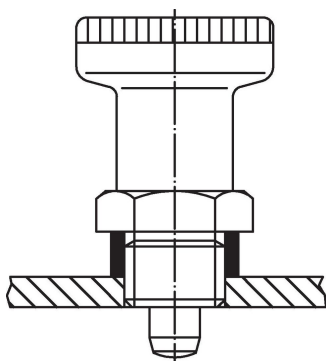

Vymezovací kroužky • pro zajišťovací kolík

22120.0679

Popis produktu

Pomocí vymezovacího kroužku může být nastavená potřebná délka zašroubování zajišťovacího kolíku.

Materiál

- Nerez 1.4305

Výkres s rozměry

EH 22110.

Obr. 1

mini

Obr. 2

EH 22120.

Obr. 3

zajišťovací
kolík krátký

Obr. 4

Informace pro objednání

Rozměry			Pro zajišťovací kolíky velikost	Pro dokončení obrázek	🌡️ max.	📦 [g]	Obj. č.
d ₁	l	d ₂	[mm]		[°C]		
H12	±0,1 [mm]	-0,1	M16	1	250	2	22120.0679

Příklad použití

Shoda

Vyhovuje RoHS