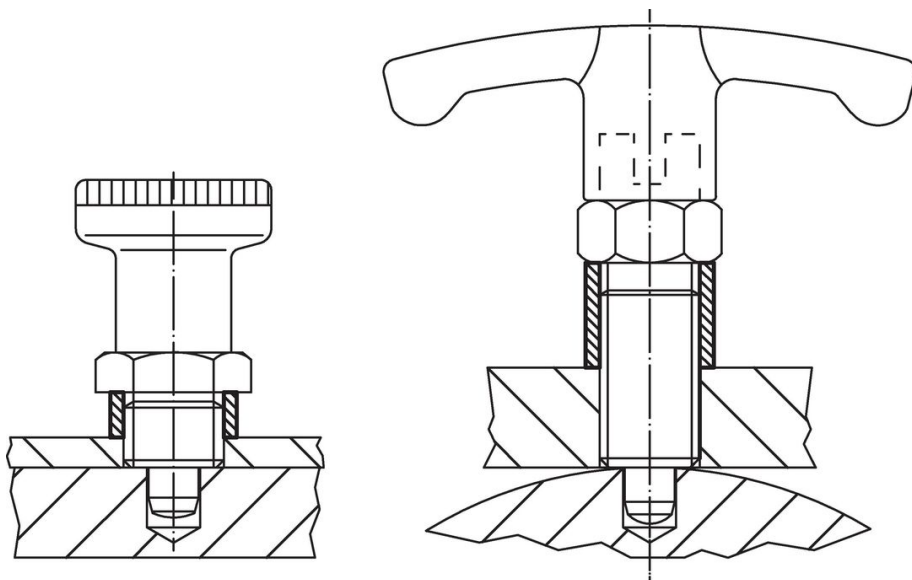

Vymezovací kroužky • pro zajišťovací kolík

22120.0676

Popis produktu

Pomocí vymezovacího kroužku může být nastavená potřebná délka zašroubování zajišťovacího kolíku.

Materiál

- Nerez 1.4305

Výkres s rozměry

EH 22110.

Obr. 1

mini

Obr. 2

EH 22120.

Obr. 3

zajišťovací
kolík krátký

Obr. 4

Informace pro objednání

Rozměry			Pro zajišťovací kolíky velikost	Pro dokončení obrázek	max.		Obj. č.
d ₁	l	d ₂	[mm]		[°C]	[g]	
H12	±0,1 [mm]	-0,1	M16	1	250	0,9	22120.0676

Příklad použití

Shoda

Vyhovuje RoHS