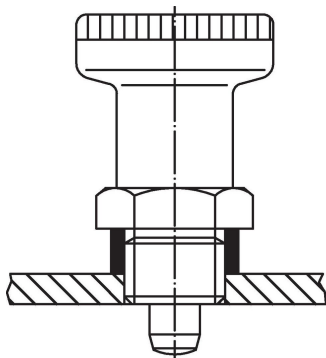

Vymezovací kroužky • pro zajišťovací kolík

22120.0676

Popis produktu

Pomocí vymezovacího kroužku může být nastavená potřebná délka zašroubování zajišťovacího kolíku.

Materiál

- Nerez 1.4305

Výkres s rozměry

EH 22110.

Obr. 1

mini

Obr. 2

EH 22120.

Obr. 3

zajišťovací
kolík krátký

Obr. 4

Informace pro objednání

Rozměry			Pro zajišťovací kolíky velikost	Pro dokončení obrázek	max.		Obj. č.
d ₁	l	d ₂	[mm]		[°C]	[g]	
H12	±0,1 [mm]	-0,1	M16	1	250	0,9	22120.0676

Příklad použití

Shoda

Vyhovuje RoHS