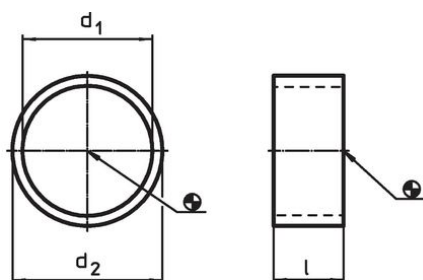

Vymezovací kroužky • pro zajišťovací kolík

22120.0676

Popis produktu

Pomocí vymezovacího kroužku může být nastavená potřebná délka zašroubování zajišťovacího kolíku.

Materiál

- Nerez 1.4305

Výkres s rozměry

Informace pro objednání

Rozměry			Pro zajišťovací kolíky velikost	Pro dokončení obrázek	max.		Obj. č.
d ₁	l	d ₂	[mm]		[°C]	[g]	
H12	±0,1 [mm]	-0,1	M16	1	250	0,9	22120.0676

Příklad použití

Shoda

Vyhovuje RoHS