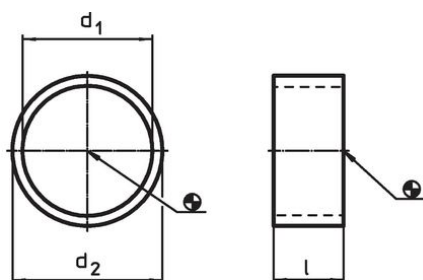

Vymezovací kroužky • pro zajišťovací kolík

22120.0675

Popis produktu

Pomocí vymezovacího kroužku může být nastavená potřebná délka zašroubování zajišťovacího kolíku.

Materiál

- Nerez 1.4305

Výkres s rozměry

Informace pro objednání

Rozměry			Pro zajišťovací kolíky velikost	Pro dokončení obrázek	max.		Obj. č.
d ₁	l	d ₂	[mm]		[°C]	[g]	
H12	±0,1 [mm]	-0,1	M12	3/4	250	4,4	22120.0675

Příklad použití

Shoda

Vyhovuje RoHS