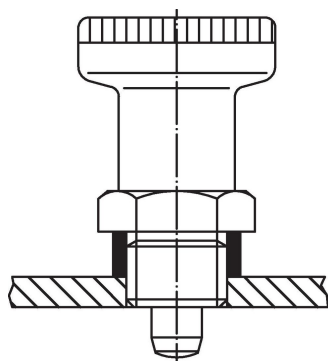

Vymezovací kroužky • pro zajišťovací kolík

22120.0675

Popis produktu

Pomocí vymezovacího kroužku může být nastavená potřebná délka zašroubování zajišťovacího kolíku.

Materiál

- Nerez 1.4305

Výkres s rozměry

EH 22110.

Obr. 1

mini

Obr. 2

EH 22120.

Obr. 3

zajišťovací
kolík krátký

Obr. 4

Informace pro objednání

Rozměry			Pro zajišťovací kolíky velikost	Pro dokončení obrázek	max.		Obj. č.
d ₁	l	d ₂	[mm]		[°C]	[g]	
H12	±0,1 [mm]	-0,1	M12	3/4	250	4,4	22120.0675

Příklad použití

Shoda

Vyhovuje RoHS