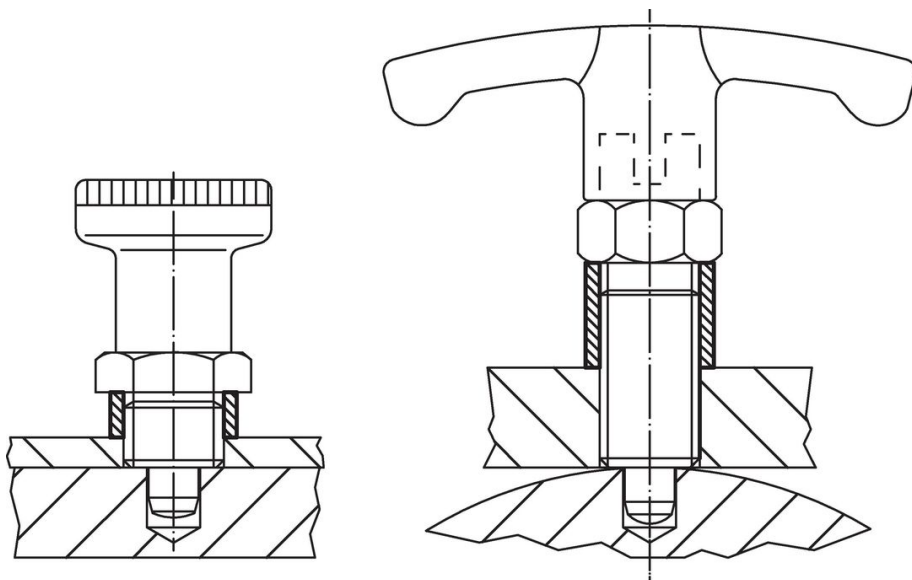

Vymezovací kroužky • pro zajišťovací kolík

22120.0666

Popis produktu

Pomocí vymezovacího kroužku může být nastavená potřebná délka zašroubování zajišťovacího kolíku.

Materiál

- Nerez 1.4305

Výkres s rozměry

EH 22110.

Obr. 1

mini

Obr. 2

EH 22120.

Obr. 3

zajišťovací
kolík krátký

Obr. 4

Informace pro objednání

Rozměry			Pro zajišťovací kolíky velikost	Pro dokončení obrázek	max.		Obj. č.
d ₁	l	d ₂	[mm]		[°C]	[g]	
H12	±0,1 [mm]	-0,1	M12	1	250	1,9	22120.0666

Příklad použití

Shoda

Vyhovuje RoHS