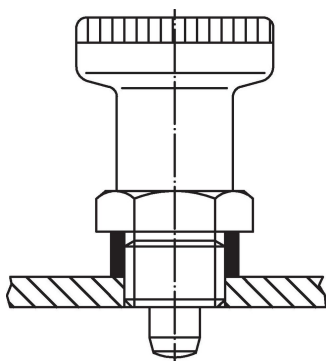

Vymezovací kroužky • pro zajišťovací kolík

22120.0666

Popis produktu

Pomocí vymezovacího kroužku může být nastavená potřebná délka zašroubování zajišťovacího kolíku.

Materiál

- Nerez 1.4305

Výkres s rozměry

EH 22110.

Obr. 1

mini

Obr. 2

EH 22120.

Obr. 3

zajišťovací
kolík krátký

Obr. 4

Informace pro objednání

Rozměry			Pro zajišťovací kolíky velikost	Pro dokončení obrázek	max.		Obj. č.
d ₁	l	d ₂	[mm]		[°C]	[g]	
H12	±0,1 [mm]	-0,1	M12	1	250	1,9	22120.0666

Příklad použití

Shoda

Vyhovuje RoHS