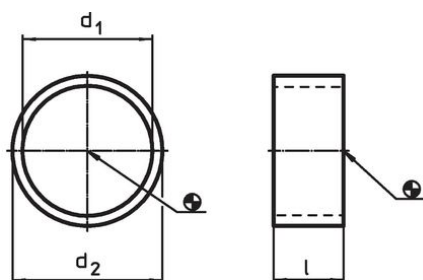

Vymezovací kroužky • pro zajišťovací kolík

22120.0666

Popis produktu

Pomocí vymezovacího kroužku může být nastavená potřebná délka zašroubování zajišťovacího kolíku.

Materiál

- Nerez 1.4305

Výkres s rozměry

Informace pro objednání

Rozměry			Pro zajišťovací kolíky velikost	Pro dokončení obrázek	max.		Obj. č.
d ₁	l	d ₂	[mm]		[°C]	[g]	
H12	±0,1 [mm]	-0,1	M12	1	250	1,9	22120.0666

Příklad použití

Shoda

Vyhovuje RoHS