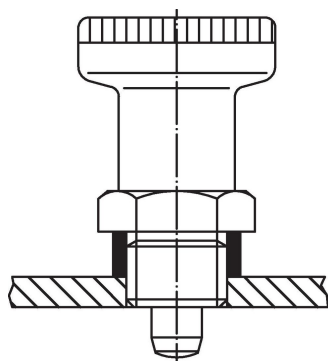

Vymezovací kroužky • pro zajišťovací kolík

22120.0646

Popis produktu

Pomocí vymezovacího kroužku může být nastavená potřebná délka zašroubování zajišťovacího kolíku.

Materiál

- Nerez 1.4305

Výkres s rozměry

EH 22110.

Obr. 1

mini

Obr. 2

EH 22120.

Obr. 3

zajišťovací
kolík krátký

Obr. 4

Informace pro objednání

Rozměry			Pro zajišťovací kolíky velikost	Pro dokončení obrázek	max.		Obj. č.
d ₁	l	d ₂	[mm]		[°C]	[g]	
H12	±0,1 [mm]	-0,1	M10	1/3	250	1,6	22120.0646

Příklad použití

Shoda

Vyhovuje RoHS