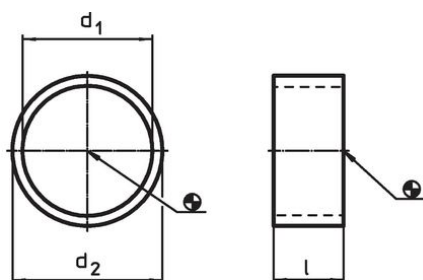

Vymezovací kroužky • pro zajišťovací kolík

22120.0646

Popis produktu

Pomocí vymezovacího kroužku může být nastavená potřebná délka zašroubování zajišťovacího kolíku.

Materiál

- Nerez 1.4305

Výkres s rozměry

Informace pro objednání

Rozměry			Pro zajišťovací kolíky velikost	Pro dokončení obrázek	max.		Obj. č.
d ₁	l	d ₂	[mm]		[°C]	[g]	
H12	±0,1 [mm]	-0,1	M10	1/3	250	1,6	22120.0646

Příklad použití

Shoda

Vyhovuje RoHS