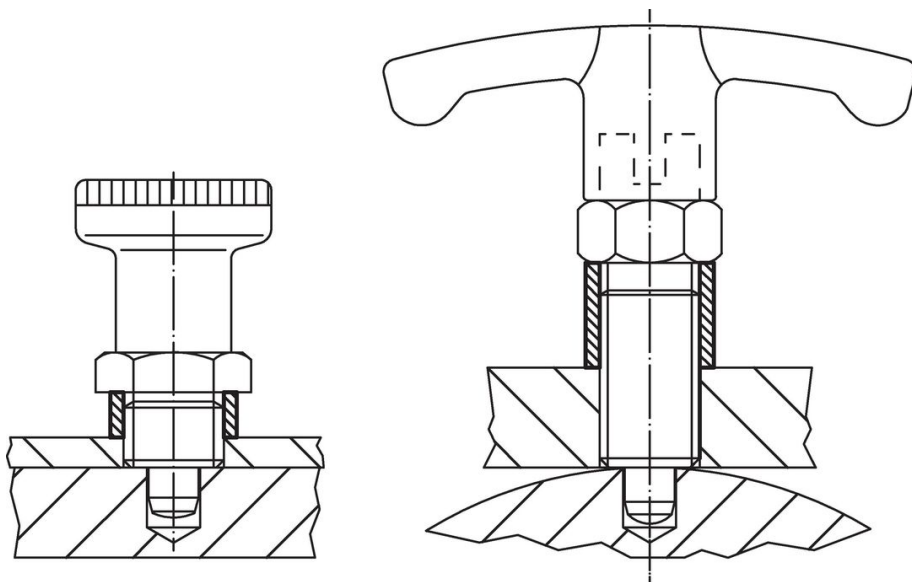

Vymezovací kroužky • pro zajišťovací kolík

22120.0646

Popis produktu

Pomocí vymezovacího kroužku může být nastavená potřebná délka zašroubování zajišťovacího kolíku.

Materiál

- Nerez 1.4305

Výkres s rozměry

EH 22110.

Obr. 1

mini

Obr. 2

EH 22120.

Obr. 3

zajišťovací
kolík krátký

Obr. 4

Informace pro objednání

Rozměry			Pro zajišťovací kolíky velikost	Pro dokončení obrázek	max.		Obj. č.
d ₁	l	d ₂	[mm]		[°C]	[g]	
H12	±0,1 [mm]	-0,1	M10	1/3	250	1,6	22120.0646

Příklad použití

Shoda

Vyhovuje RoHS