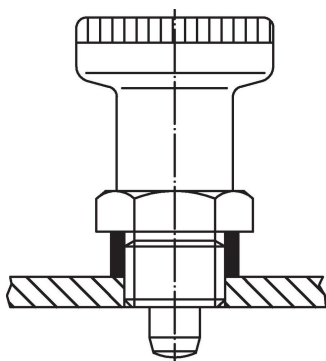

Vymezovací kroužky • pro zajišťovací kolík

22120.0636

Popis produktu

Pomocí vymezovacího kroužku může být nastavená potřebná délka zašroubování zajišťovacího kolíku.

Materiál

- Nerez 1.4305

Výkres s rozměry

EH 22110.

Obr. 1

mini

Obr. 2

EH 22120.

Obr. 3

zajišťovací
kolík krátký

Obr. 4

Informace pro objednání

Rozměry			Pro zajišťovací kolíky velikost	Pro dokončení obrázek	max.		Obj. č.
d ₁	l	d ₂	[mm]		[°C]	[g]	
H12	±0,1	-0,1	M8	1	250	1,2	22120.0636
8	6	10					

Příklad použití

Shoda

Vyhovuje RoHS