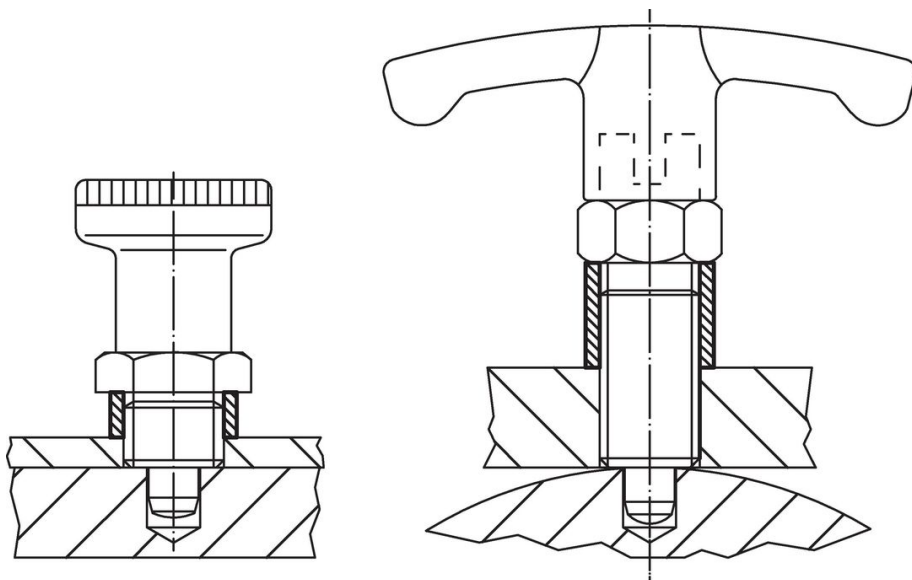

Vymezovací kroužky • pro zajišťovací kolík

22120.0636

Popis produktu

Pomocí vymezovacího kroužku může být nastavená potřebná délka zašroubování zajišťovacího kolíku.

Materiál

- Nerez 1.4305

Výkres s rozměry

EH 22110.

Obr. 1

mini

Obr. 2

EH 22120.

Obr. 3

zajišťovací
kolík krátký

Obr. 4

Informace pro objednání

Rozměry			Pro zajišťovací kolíky velikost	Pro dokončení obrázek	max.		Obj. č.
d ₁	l	d ₂	[mm]		[°C]	[g]	
H12	±0,1	-0,1	M8	1	250	1,2	22120.0636
8	6	10					

Příklad použití

Shoda

Vyhovuje RoHS