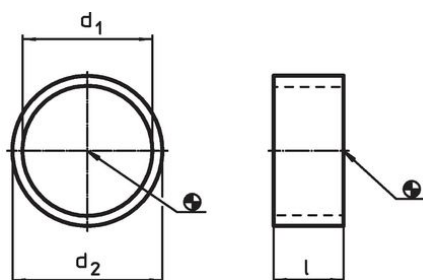

Vymezovací kroužky • pro zajišťovací kolík

22120.0636

Popis produktu

Pomocí vymezovacího kroužku může být nastavená potřebná délka zašroubování zajišťovacího kolíku.

Materiál

- Nerez 1.4305

Výkres s rozměry

Informace pro objednání

Rozměry			Pro zajišťovací kolíky velikost	Pro dokončení obrázek	max.		Obj. č.
d ₁	l	d ₂	[mm]		[°C]	[g]	
H12	±0,1	-0,1	M8	1	250	1,2	22120.0636
8	6	10					

Příklad použití

Shoda

Vyhovuje RoHS