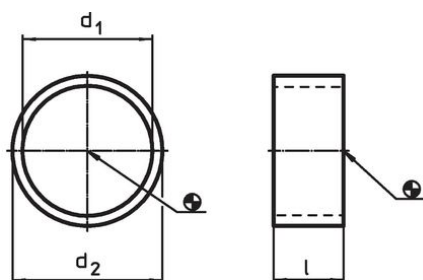

Vymezovací kroužky • pro zajišťovací kolík

22120.0634

Popis produktu

Pomocí vymezovacího kroužku může být nastavená potřebná délka zašroubování zajišťovacího kolíku.

Materiál

- Nerez 1.4305

Výkres s rozměry

Informace pro objednání

Rozměry			Pro zajišťovací kolíky velikost	Pro dokončení obrázek	🌡️ max.	📦 [g]	Obj. č.
d ₁	l	d ₂	[mm]		[°C]		
H12	±0,1	-0,1	M8	1	250	0,9	22120.0634
8	4	10					

Příklad použití

Shoda