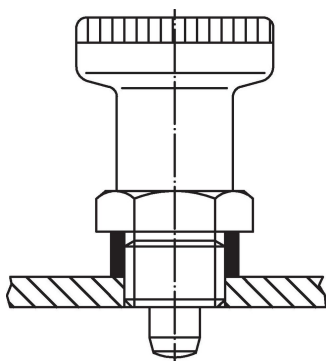

Vymezovací kroužky • pro zajišťovací kolík

22120.0634

Popis produktu

Pomocí vymezovacího kroužku může být nastavená potřebná délka zašroubování zajišťovacího kolíku.

Materiál

- Nerez 1.4305

Výkres s rozměry

EH 22110.

Obr. 1

mini

Obr. 2

EH 22120.

Obr. 3

zajišťovací
kolík krátký

Obr. 4

Informace pro objednání

Rozměry			Pro zajišťovací kolíky velikost	Pro dokončení obrázek	🌡️ max.	📦 [g]	Obj. č.
d ₁	l	d ₂	[mm]		[°C]		
H12	±0,1	-0,1	M8	1	250	0,9	22120.0634
8	4	10					

Příklad použití

Shoda