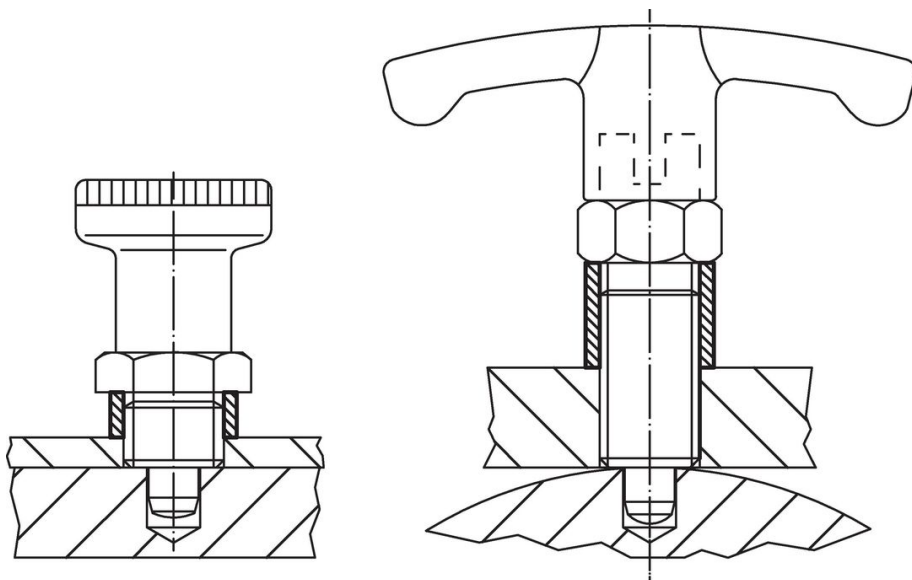

Vymezovací kroužky • pro zajišťovací kolík

22120.0634

Popis produktu

Pomocí vymezovacího kroužku může být nastavená potřebná délka zašroubování zajišťovacího kolíku.

Materiál

- Nerez 1.4305

Výkres s rozměry

EH 22110.

Obr. 1

mini

Obr. 2

EH 22120.

Obr. 3

zajišťovací
kolík krátký

Obr. 4

Informace pro objednání

Rozměry			Pro zajišťovací kolíky velikost	Pro dokončení obrázek	🌡️ max.	📦 [g]	Obj. č.
d ₁	l	d ₂	[mm]		[°C]		
H12	±0,1	-0,1	M8	1	250	0,9	22120.0634
8	4	10					

Příklad použití

Shoda