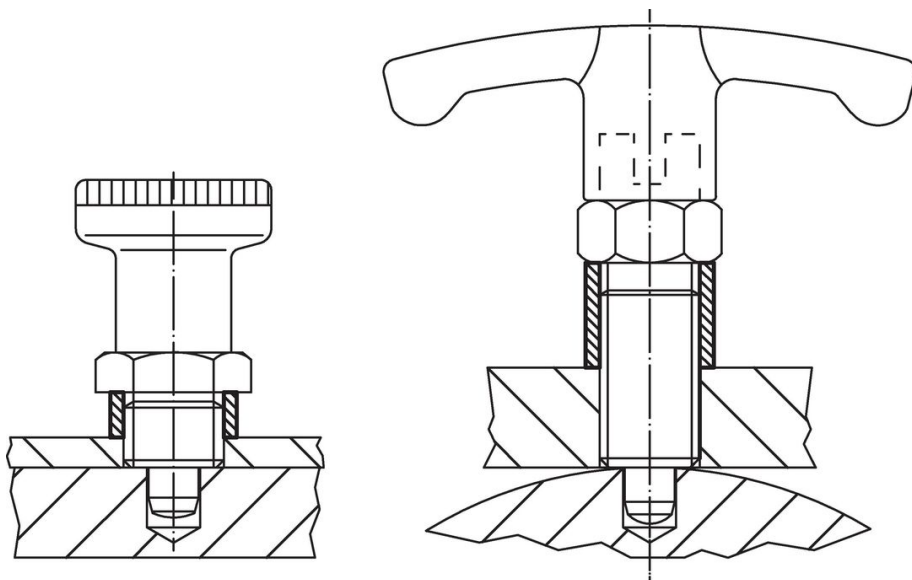

Vymezovací kroužky • pro zajišťovací kolík

22120.0633

Popis produktu

Pomocí vymezovacího kroužku může být nastavená potřebná délka zašroubování zajišťovacího kolíku.

Materiál

- Nerez 1.4305

Výkres s rozměry

EH 22110.

Obr. 1

mini

Obr. 2

EH 22120.

Obr. 3

zajišťovací
kolík krátký

Obr. 4

Informace pro objednání

Rozměry			Pro zajišťovací kolíky velikost	Pro dokončení obrázek	🌡️ max.	📦 [g]	Obj. č.
d ₁	l	d ₂	[mm]		[°C]		
H12	±0,1	-0,1	M8	1	250	0,8	22120.0633
8	3	10					

Příklad použití

Shoda