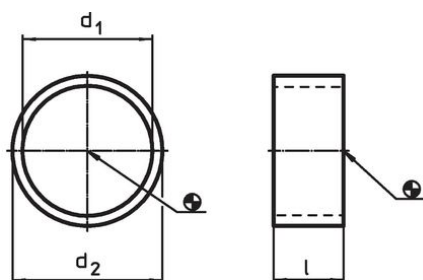

Vymezovací kroužky • pro zajišťovací kolík

22120.0633

Popis produktu

Pomocí vymezovacího kroužku může být nastavená potřebná délka zašroubování zajišťovacího kolíku.

Materiál

- Nerez 1.4305

Výkres s rozměry

Informace pro objednání

Rozměry			Pro zajišťovací kolíky velikost	Pro dokončení obrázek	🌡️ max.	📦 [g]	Obj. č.
d ₁	l	d ₂	[mm]		[°C]		
H12	±0,1	-0,1	M8	1	250	0,8	22120.0633
8	3	10					

Příklad použití

Shoda