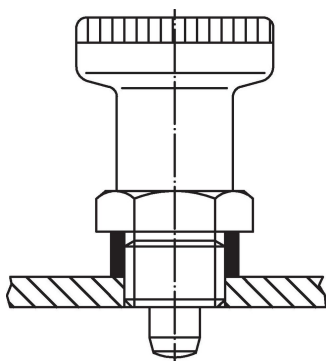

Vymezovací kroužky • pro zajišťovací kolík

22120.0633

Popis produktu

Pomocí vymezovacího kroužku může být nastavená potřebná délka zašroubování zajišťovacího kolíku.

Materiál

- Nerez 1.4305

Výkres s rozměry

EH 22110.

Obr. 1

mini

Obr. 2

EH 22120.

Obr. 3

zajišťovací
kolík krátký

Obr. 4

Informace pro objednání

Rozměry			Pro zajišťovací kolíky velikost	Pro dokončení obrázek	🌡️ max.	📦 [g]	Obj. č.
d ₁	l	d ₂	[mm]		[°C]		
H12	±0,1	-0,1	M8	1	250	0,8	22120.0633
8	3	10					

Příklad použití

Shoda