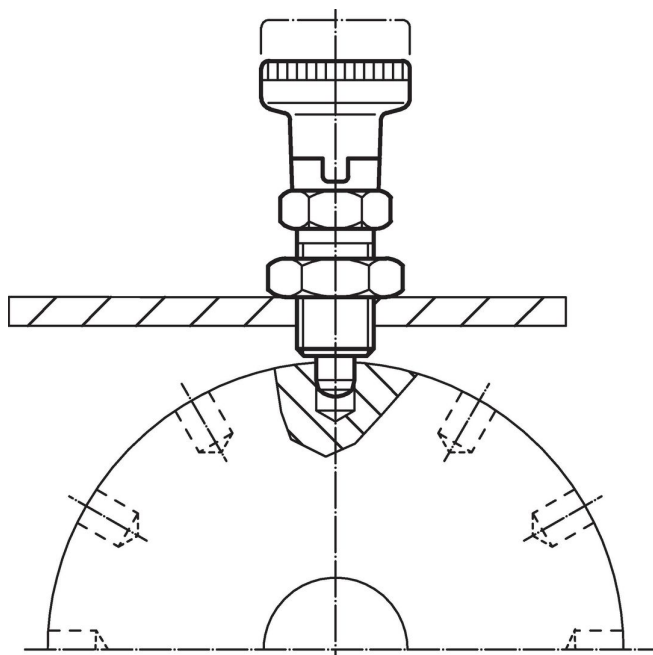

Příslušenství

	Rozměry d₂ [mm]	Velikost klíče [mm]	 [g]	Obj. č.
Kontramatice ISO 8675 (DIN 439), Nerez				
	M16 x 1,5	24	15,0	22120.0518

Příklad použití

Shoda

Vyhovuje RoHS

V souladu se směrnicí 2011/65/EU a směrnicí 2015/863.

Neobsahuje látky SVHC

Žádné látky SVHC s obsahem vyšším než 0,1% hm. - seznam SVHC k 27.06.2024.

Neobsahuje látky Proposition 65

Neobsahuje látky Proposition 65.
<https://www.P65Warnings.ca.gov/>

Bez konfliktních minerálů

Tento produkt neobsahuje žádné látky označené jako "konfliktní minerály" jako je tantal, cín, zlato nebo wolfram z Demokratické republiky Kongo nebo sousedních zemí.