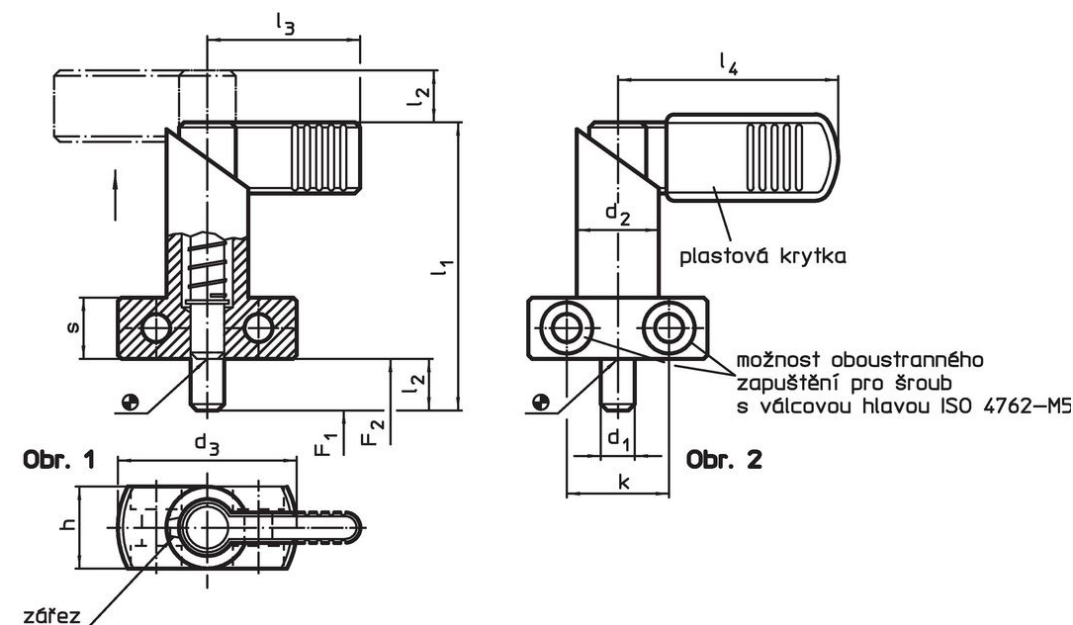

Zajišťovací kolíky s páčkou • s boční montáží

22120.0388

Popis produktu

Zajišťovací kolíky s páčkou jsou určeny pro polohovací otvory. Plastová krytka umožňuje lepší ovladatelnost.

Materiál

Pouzdro

- Ocel, bryněvaná

Zajišťovací čep

- Ocel, nitridovaná, černá

Plastová krytka

- Termoplast, černá, mat

Montáž

Levá i pravá montáž je možná díky oboustrannému zapuštění. Zajišťovací kolík s páčkou s boční montáží.

Obsluha

Pootočením páčky o 180° až do zářezu se čep zasune dovnitř těla a zajistí (pokud čep zajišťovacího kolíku má být zasunutý).

Další informace

Další produkty

- Pouzdra, pro zajišťovací kolík / - s páčkou

Výkres s rozměry

Informace pro objednání

Rozměry										Síla pružiny ¹⁾		min. max.		Obj. č.
d ₁	l ₂	d ₂	d ₃	h	k	l ₁	l ₄	s	F ₁	F ₂	min.	max.	[g]	
0 -0,05				[mm]					~	~	[°C]			
s plastovou krytkou – obrázek 2														
8	10	16	35	16	20	56	42	12	12	32	-30	80	85	22120.0388