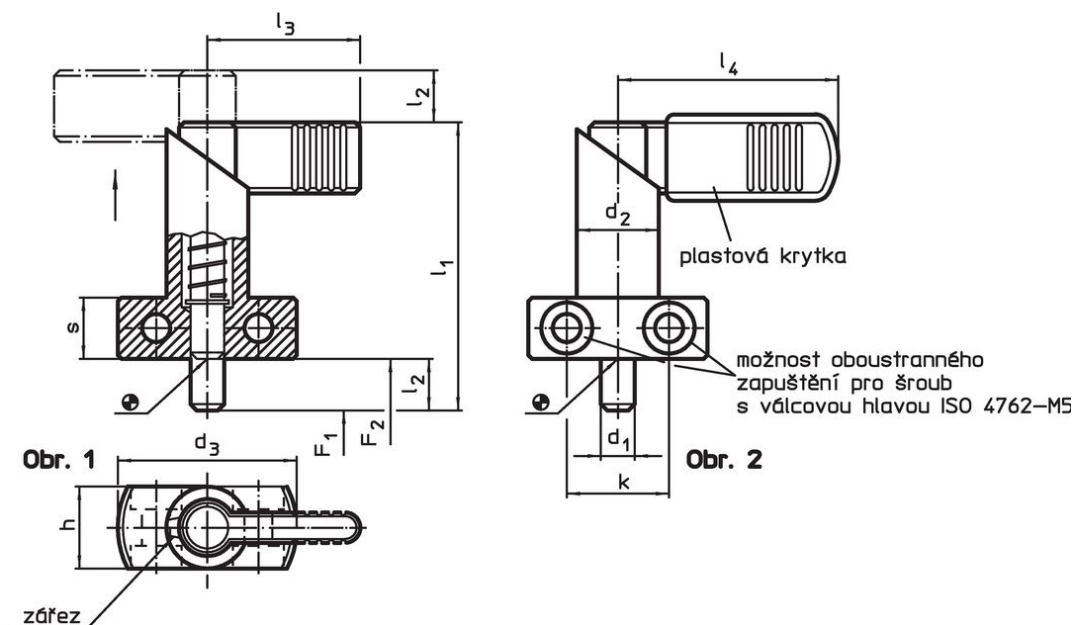

Zajišťovací kolíky s páčkou • s boční montáží

22120.0382

Popis produktu

Zajišťovací kolíky s páčkou jsou určeny pro polohovací otvory. Plastová krytka umožňuje lepší ovladatelnost.

Materiál

Pouzdro

- Ocel, bryněvaná

Zajišťovací čep

- Ocel, nitridovaná, černá

Montáž

Levá i pravá montáž je možná díky oboustrannému zapuštění. Zajišťovací kolík s páčkou s boční montáží.

Obsluha

Pootočením páčky o 180° až do zářezu se čep zasune dovnitř těla a zajistí (pokud čep zajišťovacího kolíku má být zasunutý).

Další informace

Další produkty

- Pouzdra, pro zajišťovací kolík / - s páčkou

Výkres s rozměry

Informace pro objednání

Rozměry									Síla pružiny ¹⁾		max.		Obj. č.
d ₁	l ₂	d ₂	d ₃	h	k	l ₁	l ₃	s	F ₁	F ₂	[°C]	[g]	
0 -0,05									~	~			
[mm]									[N]				
bez plastové krytky – obrázek 1													
10	12	20	40	20	22	69	37	15	21	58	250	171	22120.0382