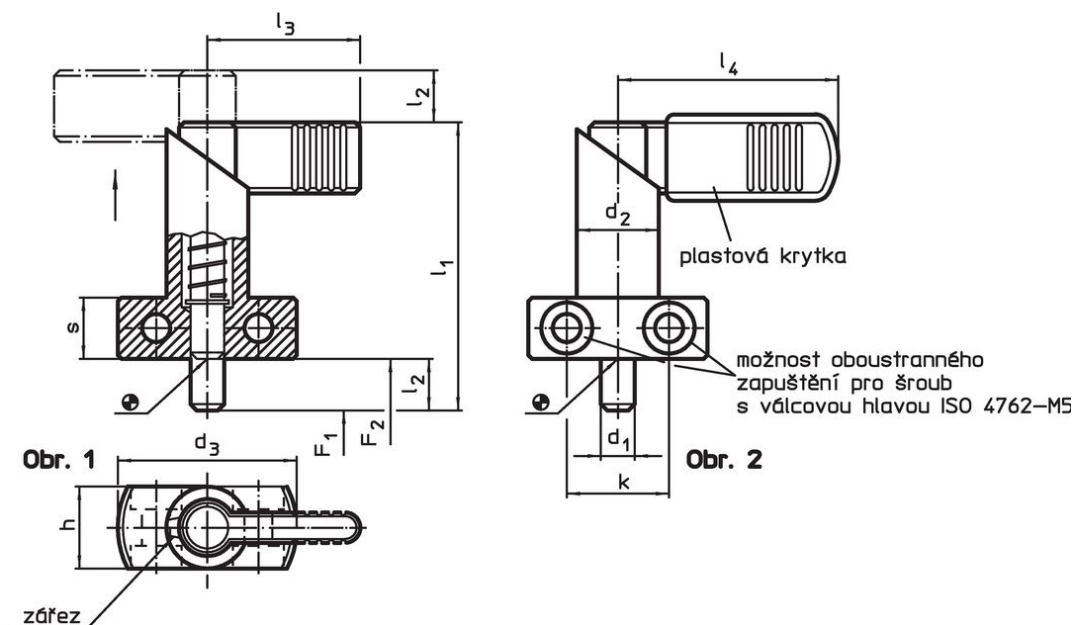

Zajišťovací kolíky s páčkou • s boční montáží

22120.0379

Popis produktu

Zajišťovací kolíky s páčkou jsou určeny pro polohovací otvory. Plastová krytka umožňuje lepší ovladatelnost.

Materiál

Pouzdro

- Ocel, bryněvaná

Zajišťovací čep

- Ocel, nitridovaná, černá

Montáž

Levá i pravá montáž je možná díky oboustrannému zapuštění. Zajišťovací kolík s páčkou s boční montáží.

Obsluha

Pootočením páčky o 180° až do zářezu se čep zasune dovnitř těla a zajistí (pokud čep zajišťovacího kolíku má být zasunutý).

Další informace

Další produkty

- Pouzdra, pro zajišťovací kolík / - s páčkou

Výkres s rozměry

Informace pro objednání

Rozměry									Síla pružiny ¹⁾		max.		Obj. č.				
d ₁	l ₂	d ₂	d ₃	h	k	l ₁	l ₃	s	F ₁	F ₂	[°C]	[g]					
0 -0,05									~	~							
[mm]																	
[N]																	
bez plastové krytky – obrázek 1																	
8	12	20	40	20	22	69	37	15	21	58	250	163	22120.0379				