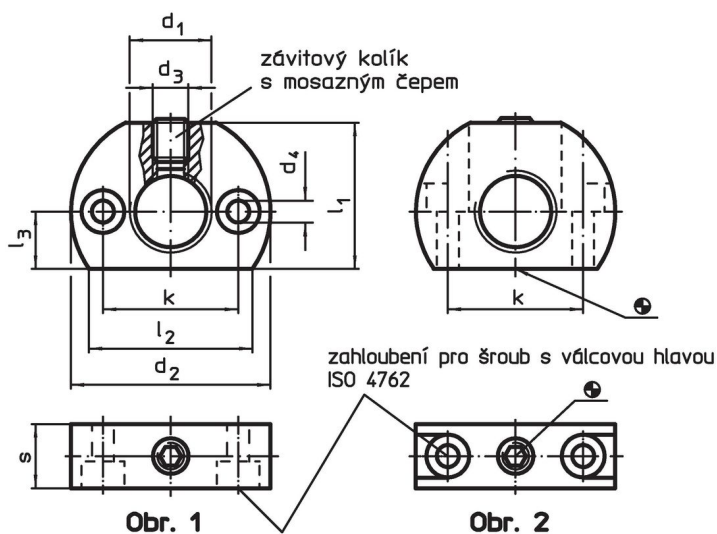

Materiál

Závitový kolík

- Ocel, bryněvaná, s mosazným čepem

Základní těleso

- Ocel, bryněvaná

Výkres s rozměry

Informace pro objednání

Rozměry									max. [°C]	[g]	Obj. č.
d ₁	d ₂	d ₃	d ₄	k ±0,1	l ₁	l ₂ ~	l ₃	s			
upevňovací otvory kolmé k zajišťovacímu kolíku – obrázek 2, Ocel											
M20 x 1,5	46	M8	5,5	32	33	38	13	15	250	94	22120.0352