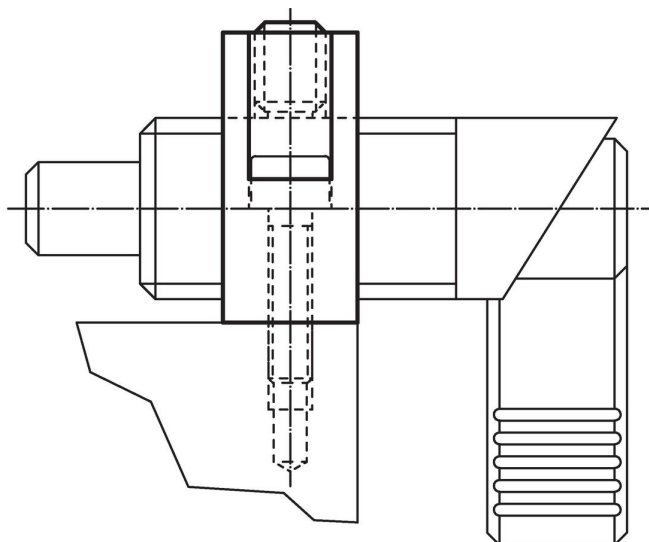

Příklad použití

Shoda

Vyhovuje RoHS

Obsahuje olovo - vyhovuje dle výjimek 6a / 6b / 6c

Obsahuje látky SVHC >0,1% hm.

Obsahuje olovo - seznam SVHC [REACH] k 23.01.2024

Obsahuje látky Proposition 65

Olovo může při výskytu způsobit rakovinu a reprodukční poškození.
<https://www.P65Warnings.ca.gov/>

Bez konfliktních minerálů

Tento produkt neobsahuje žádné látky označené jako "konfliktní minerály" jako je tantal, cín, zlato nebo wolfram z Demokratické republiky Kongo nebo sousedních zemí.