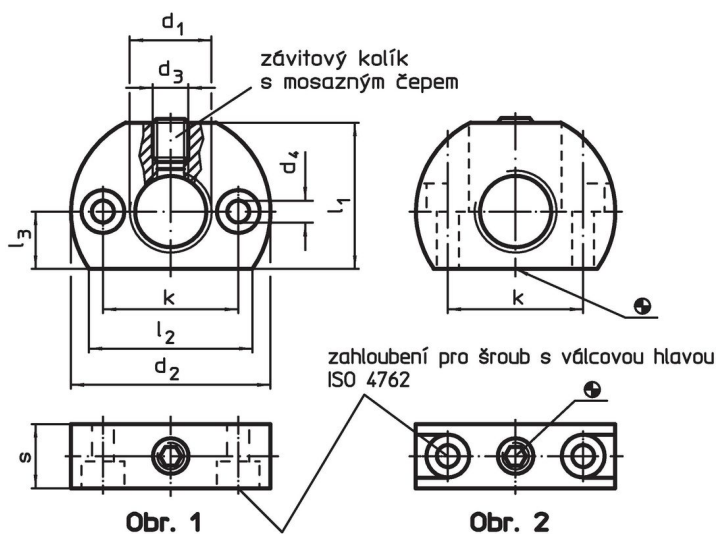

Materiál

Závitový kolík

- Ocel, bryněvaná, s mosazným čepem

Základní těleso

- Ocel, bryněvaná

Výkres s rozměry

Informace pro objednání

Rozměry									🌡️ max. [°C]	📦 [g]	Obj. č.
d ₁	d ₂	d ₃	d ₄	k ±0,1	l ₁	l ₂ ~	l ₃	s			
upevňovací otvory kolmé k zajišťovacímu kolíku – obrázek 2, Ocel											
M12 x 1,5	32	M5	4,5	21	22	26,5	9	12	250	37	22120.0347