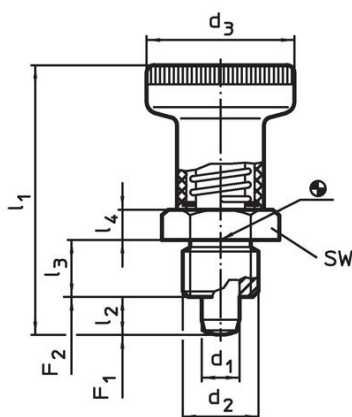

Výkres s rozměry

Obr. 1