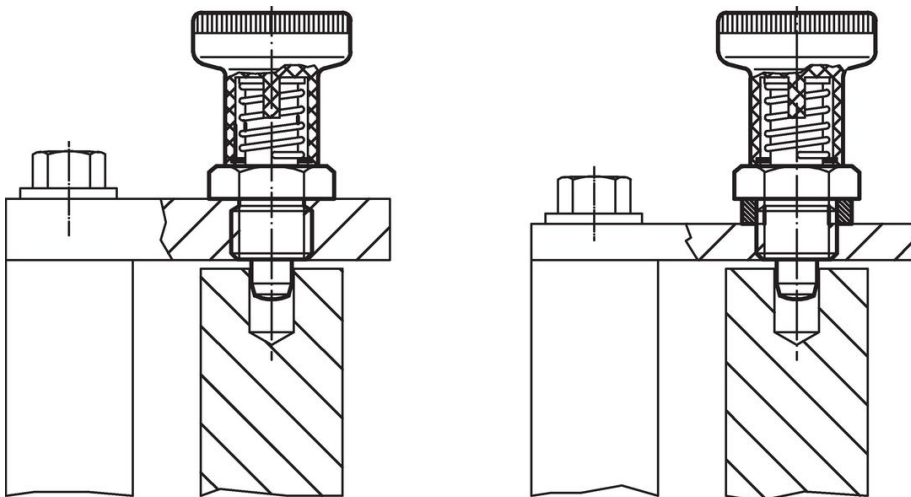

Příslušenství

	Rozměry d₂ [mm]	Velikost klíče [mm]	 [g]	Obj. č.
Kontramatice ISO 8675 (DIN 439), Ocel				
	M16 x 1,5	24	15,0	22120.0118

Příklad použití

Shoda

Vyhovuje RoHS

Obsahuje olovo - vyhovuje dle výjimek 6a / 6b / 6c

Obsahuje látky SVHC >0,1% hm.

Obsahuje olovo - seznam SVHC [REACH] k 27.06.2024.

Obsahuje látky Proposition 65

Olovo může při výskytu způsobit rakovinu a reprodukční poškození.
<https://www.P65Warnings.ca.gov/>

Bez konfliktních minerálů

Tento produkt neobsahuje žádné látky označené jako "konfliktní minerály" jako je tantal, cín, zlato nebo wolfram z Demokratické republiky Kongo nebo sousedních zemí.