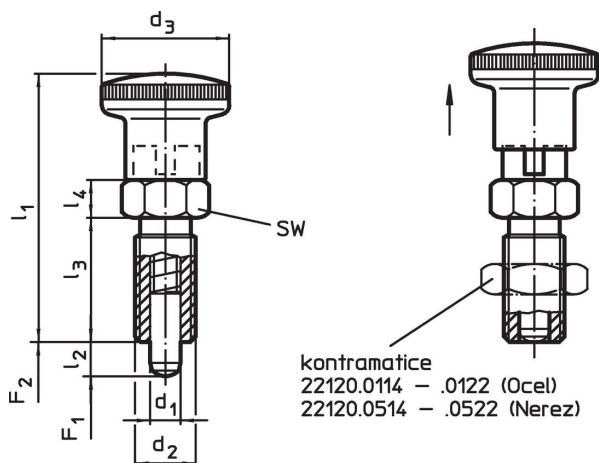

### Informace pro objednání

Rozměry							SW	Síla pružiny <sup>1)</sup>		 min. max.		 [g]	Obj. č.
d <sub>1</sub>	d <sub>2</sub>	l <sub>2</sub> min.	d <sub>3</sub>	l <sub>1</sub>	l <sub>3</sub>	l <sub>4</sub>		F <sub>1</sub> ~	F <sub>2</sub> ~	[°C]			
[mm]							[mm]	[N]					
s držadlem, červená, Ocel													
8	M16 x 1,5	8	28	58	26	8	17	8,5	26	-30	80	65	22110.2132