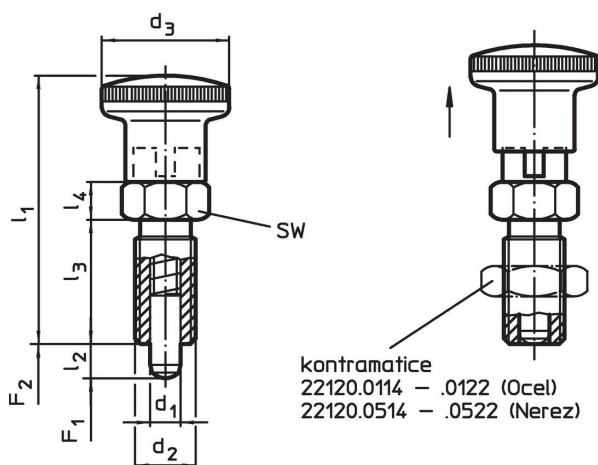

### Informace pro objednání

Rozměry							SW	Síla pružiny <sup>1)</sup>		min. max.		Obj. č.	
d <sub>1</sub>	d <sub>2</sub>	l <sub>2</sub> min.	d <sub>3</sub>	l <sub>1</sub>	l <sub>3</sub>	l <sub>4</sub>		F <sub>1</sub>	F <sub>2</sub>	[°C]			[g]
[mm]							[mm]	[N]		[°C]		[g]	
s držadlem, černá, Ocel													
12	M20 x 1,5	15	33	67	33	10	22	11,5	40	-30	80	125	22110.0136

### Příslušenství

Rozměry		Velikost klíče		Obj. č.
d <sub>2</sub>	[mm]	[mm]	[g]	
Kontramatice ISO 8675 (DIN 439), Ocel				
	M20 x 1,5	30	32,0	22120.0120