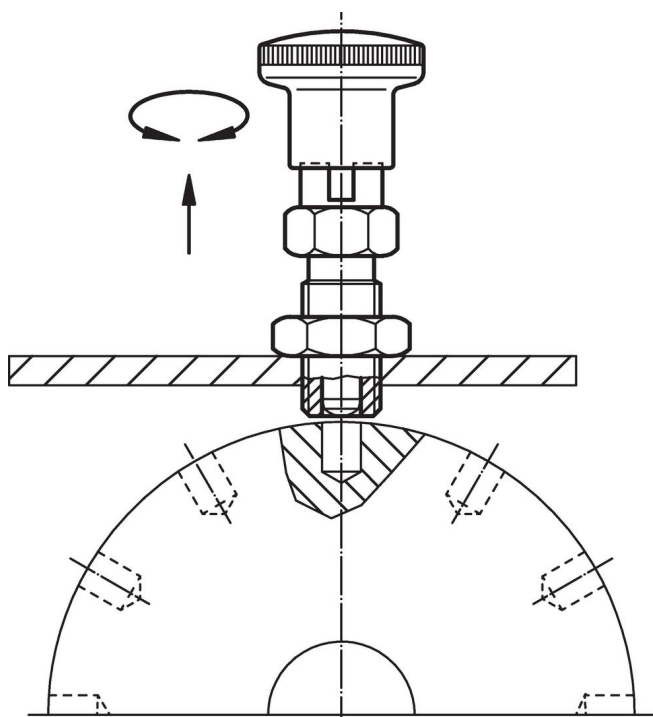

Informace pro objednání

Rozměry							SW	Síla pružiny¹⁾		min. max.		Obj. č.	
d₁	d₂	l₂ min.	d₃	l₁	l₃	l₄		F₁	F₂	[°C]			[g]
[mm]							[mm]	[N]		[°C]		[g]	
s držadlem, černá, Ocel													
12	M20 x 1,5	15	33	67	33	10	22	11,5	40	-30	80	125	22110.0136

¹⁾ statistická střední hodnota

Příslušenství

Rozměry		Velikost klíče		Obj. č.
d₂	[mm]	[mm]	[g]	
Kontramatice ISO 8675 (DIN 439), Ocel				
	M20 x 1,5	30	32,0	22120.0120

Příklad použití