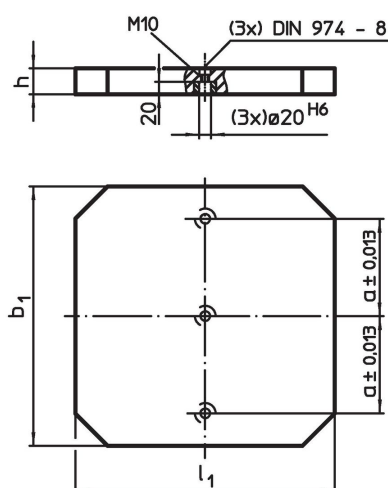

Upínací desky • s fixačními otvory

1912.620

Popis produktu

Materiál

- Šedá litina GG

Další informace

Poznámky

Nestandardní velikosti na objednávku.

Výkres s rozměry

Informace pro objednání

b ₁ x l ₁	Rozměry			Obj. č.
	h	a		
	±0,03	±0,013		
	[mm]		[kg]	
630 x 630	50	200	141	1912.620

Příklad použití

Shoda

Vyhovuje RoHS

V souladu se směrnicí 2011/65/EU a směrnicí 2015/863.