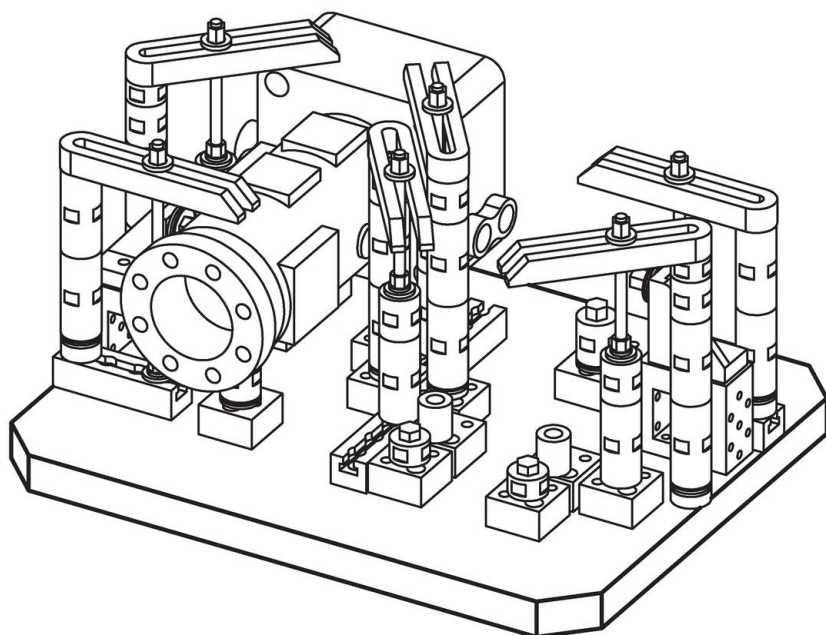

Upínací desky • s fixačními otvory

1912.620

Popis produktu

Materiál

- Šedá litina GG

Další informace

Poznámky

Nestandardní velikosti na objednávku.

Výkres s rozměry

Informace pro objednání

b ₁ x l ₁	Rozměry			Obj. č.
	h	a		
	±0,03	±0,013		
	[mm]		[kg]	
630 x 630	50	200	141	1912.620

Příklad použití

Shoda

Vyhovuje RoHS

V souladu se směrnicí 2011/65/EU a směrnicí 2015/863.