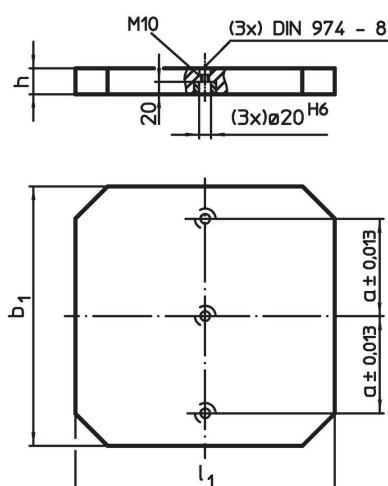

Upínací desky • s fixačními otvory

1912.420

Popis produktu

Materiál

- Šedá litina GG

Další informace

Poznámky

Nestandardní velikosti na objednávku.

Výkres s rozměry

Informace pro objednání

$b_1 \times l_1$	Rozměry [mm]	h $\pm 0,02$	a $\pm 0,013$	 [kg]	Obj. č.
500 x 500		40	200	71	1912.420

Příklad použití

Shoda

Vyhovuje RoHS

V souladu se směrnicí 2011/65/EU a směrnicí 2015/863.