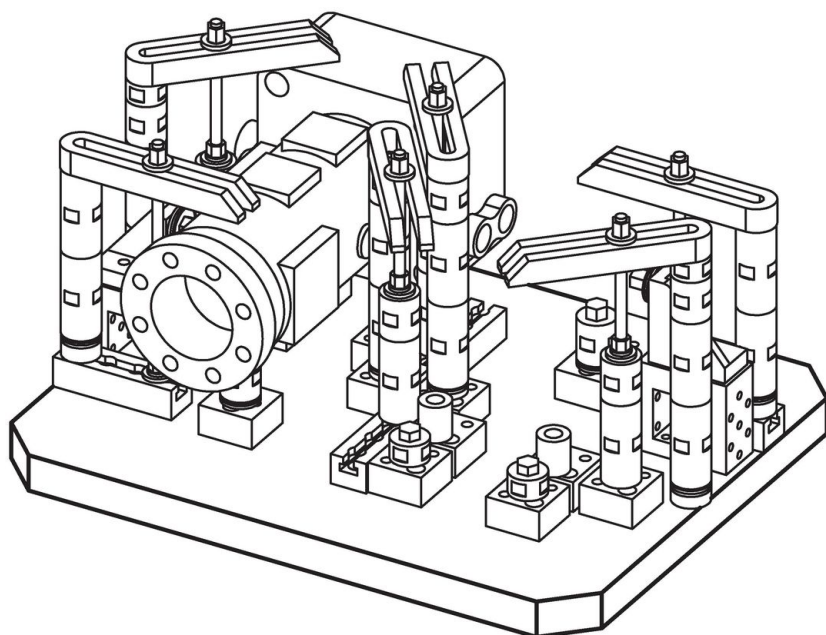

Upínací desky • s fixačními otvory

1912.420

Popis produktu

Materiál

- Šedá litina GG

Další informace

Poznámky

Nestandardní velikosti na objednávku.

Výkres s rozměry

Informace pro objednání

$b_1 \times l_1$	Rozměry [mm]	h $\pm 0,02$	a $\pm 0,013$	 [kg]	Obj. č.
500 x 500		40	200	71	1912.420

Příklad použití

Shoda

Vyhovuje RoHS

V souladu se směrnicí 2011/65/EU a směrnicí 2015/863.