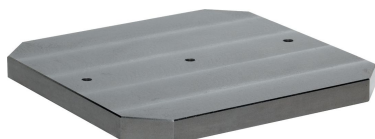

Upínací desky • s fixačními otvory

1912.420

Popis produktu

Materiál

- Šedá litina GG

Další informace

Poznámky

Nestandardní velikosti na objednávku.

Výkres s rozměry

Informace pro objednání

$b_1 \times l_1$	Rozměry [mm]	h $\pm 0,02$	a $\pm 0,013$	 [kg]	Obj. č.
500 x 500		40	200	71	1912.420

Příklad použití

Shoda

Vyhovuje RoHS

V souladu se směrnicí 2011/65/EU a směrnicí 2015/863.