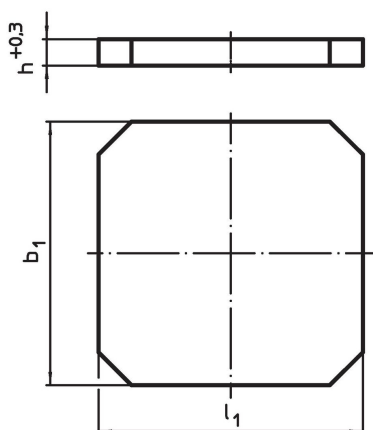

Upínací desky • polotovar

1912.310

Popis produktu

Materiál

- Šedá litina GG

Další informace

Poznámky

Nestandardní velikosti na objednávku.

Výkres s rozměry

Informace pro objednání

Rozměry				Obj. č.
$b_1 \times l_1$	h			
[mm]	+0,3	[kg]		
400 x 500	40,3	57		1912.310

Příklad použití

Shoda

Vyhovuje RoHS

V souladu se směrnicí 2011/65/EU a směrnicí 2015/863.