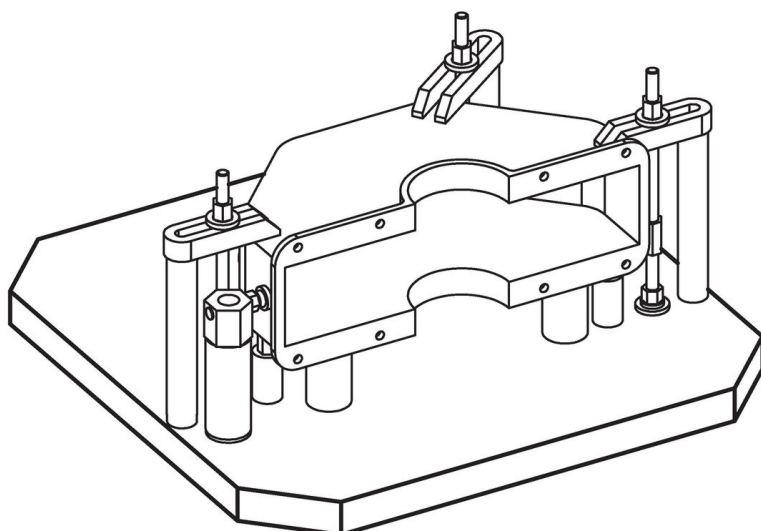

Upínací desky • polotovar

1912.310

Popis produktu

Materiál

- Šedá litina GG

Další informace

Poznámky

Nestandardní velikosti na objednávku.

Výkres s rozměry

Informace pro objednání

Rozměry				Obj. č.
$b_1 \times l_1$	h			
[mm]	+0,3	[kg]		
400 x 500	40,3	57		1912.310

Příklad použití

Shoda

Vyhovuje RoHS

V souladu se směrnicí 2011/65/EU a směrnicí 2015/863.