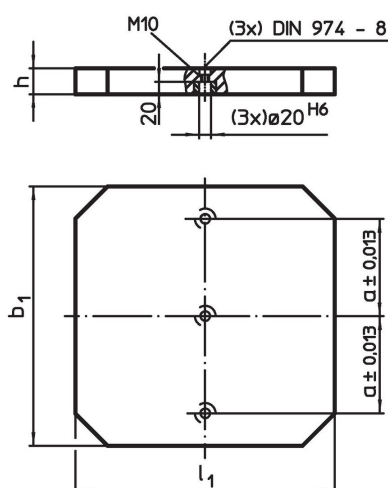

Upínací desky • s fixačními otvory

1912.220

Popis produktu

Materiál

- Šedá litina GG

Další informace

Poznámky

Nestandardní velikosti na objednávku.

Výkres s rozměry

Informace pro objednání

$b_1 \times l_1$	Rozměry [mm]	h $\pm 0,02$	a $\pm 0,013$	 [kg]	Obj. č.
400 x 400		40	150	45	1912.220

Příklad použití

Shoda

Vyhovuje RoHS

V souladu se směrnicí 2011/65/EU a směrnicí 2015/863.