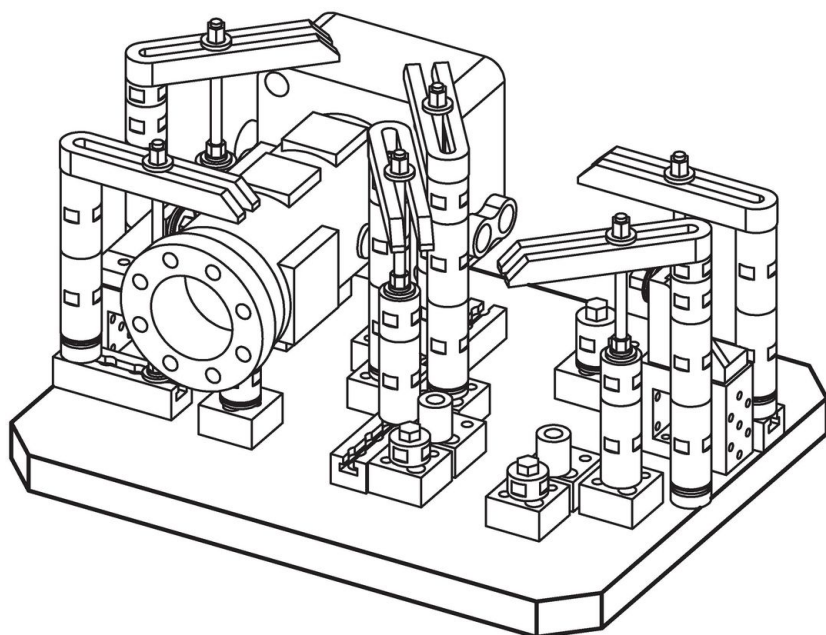

Upínací desky • s fixačními otvory

1912.220

Popis produktu

Materiál

- Šedá litina GG

Další informace

Poznámky

Nestandardní velikosti na objednávku.

Výkres s rozměry

Informace pro objednání

$b_1 \times l_1$	Rozměry [mm]	h $\pm 0,02$	a $\pm 0,013$	 [kg]	Obj. č.
400 x 400		40	150	45	1912.220

Příklad použití

Shoda

Vyhovuje RoHS

V souladu se směrnicí 2011/65/EU a směrnicí 2015/863.