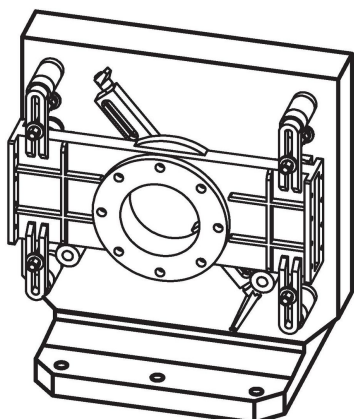

Příklad použití

Shoda

Vyhovuje RoHS

Obsahuje olovo - vyhovuje dle výjimek 6a / 6b / 6c

Obsahuje látky SVHC >0,1% hm.

Obsahuje olovo - seznam SVHC [REACH] k 27.06.2024.

Obsahuje látky Proposition 65

Olovo může při výskytu způsobit rakovinu a reprodukční poškození.
<https://www.P65Warnings.ca.gov/>

Bez konfliktních minerálů

Tento produkt neobsahuje žádné látky označené jako "konfliktní minerály" jako je tantal, cín, zlato nebo wolfram z Demokratické republiky Kongo nebo sousedních zemí.