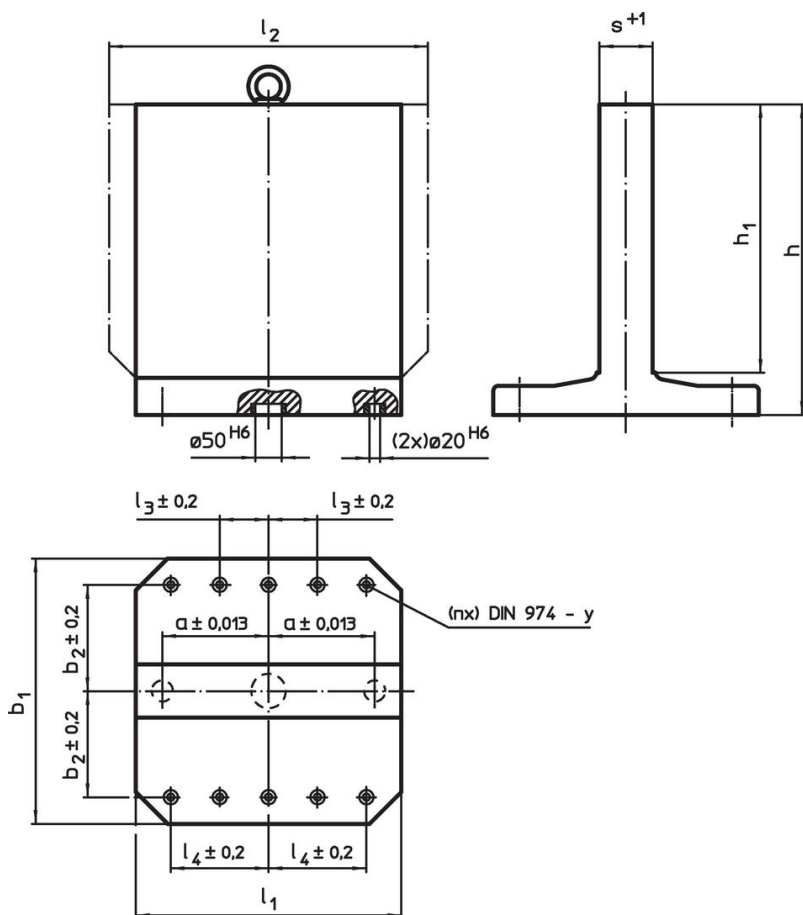

Upínací úhelníky · polotovar
1906.810

Popis produktu

Materiál

- Šedá litina GG

Další informace

Poznámky

Nestandardní velikosti na objednávku.

Další produkty

- Závěsná oka závitová, samojistné

Výkres s rozměry

Informace pro objednání

$b_1 \times l_1$	h_1	h	Rozměry					y	Pro šrouby	Počet upevňovacích otvorů n	[kg]	Obj. č.
			a $\pm 0,013$	b_2 $\pm 0,2$	l_3 $\pm 0,2$	l_4 $\pm 0,2$	s $+1$					
[mm]												
Šedá litina GG												
800 x 800	800	910	300	300	100	300	151	16	M16	8	805	1906.810