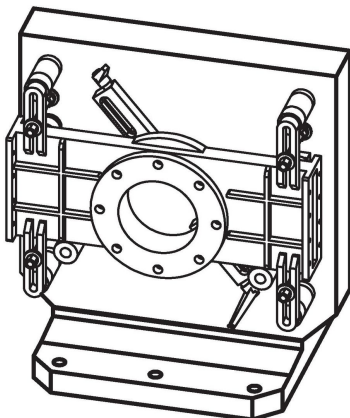

Příklad použití

Shoda

Vyhovuje RoHS

Obsahuje olovo - vyhovuje dle výjimek 6a / 6b / 6c

Obsahuje látky SVHC >0,1% hm.

Obsahuje olovo - seznam SVHC [REACH] k 23.01.2024

Obsahuje látky Proposition 65

Olovo může při výskytu způsobit rakovinu a reprodukční poškození.
<https://www.P65Warnings.ca.gov/>

Bez konfliktních minerálů

Tento produkt neobsahuje žádné látky označené jako "konfliktní minerály" jako je tantal, cín, zlato nebo wolfram z Demokratické republiky Kongo nebo sousedních zemí.