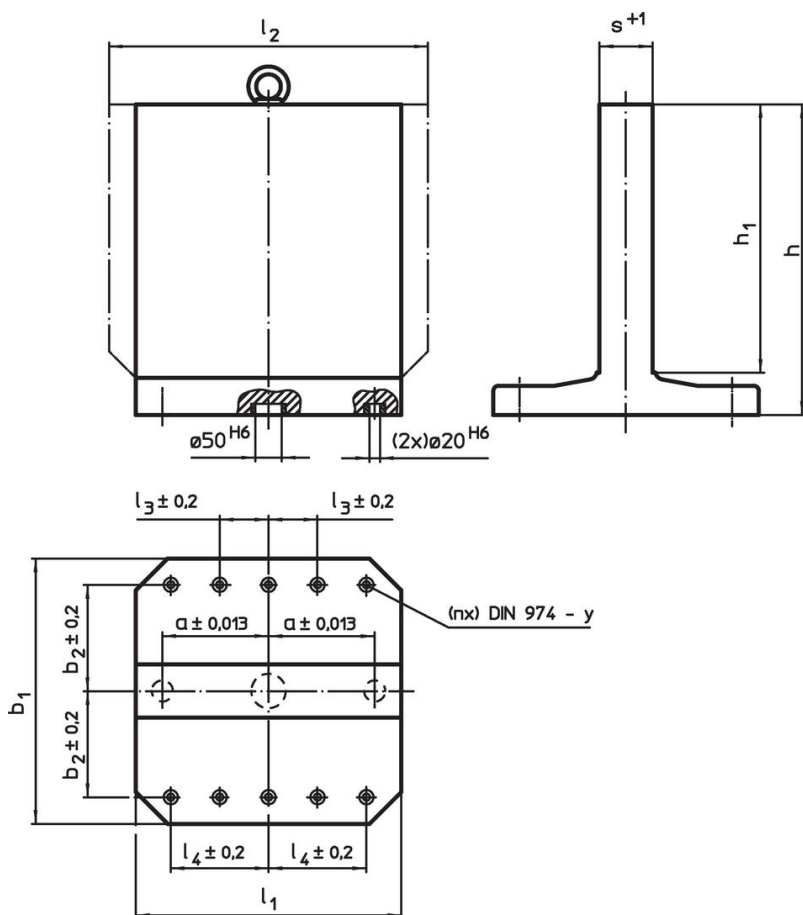

Upínací úhelníky · polotovar  
1906.210

Popis produktu

Materiál

- Šedá litina GG

Další informace

Poznámky

Nestandardní velikosti na objednávku.

Další produkty

- Závěsná oka závitová, samojistné

Výkres s rozměry

Informace pro objednání

$b_1 \times l_1$	$h_1$	$h$	Rozměry				$y$	Pro šrouby	Počet upevňovacích otvorů $n$		Obj. č.
			$a$ $\pm 0,013$	$b_2$ $\pm 0,2$	$l_4$ $\pm 0,2$	$s$ $+1$	[mm]	[mm]		[kg]	
Šedá litina GG											
400 x 400	400	475	150	150	150	81	12	M12	4	150	1906.210