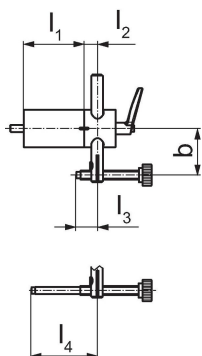

Pohyblivé dorazy • otočné

1705.100

Popis produktu

- Může být namontován na obou stranách upínače na určených místech.
- Upevňovací závit M8.
- Přednastavitelná pozice 3. osy obrobku s možností její fixace.
- Doraz může být po upnutí obrobku odklopen stranou. Tím se může obrobit i původně opřená strana obrobku (přesnost opakovaného upnutí: $\pm 0,01$).

Materiál

- Ocel, bryněvaná

Výkres s rozměry

Informace pro objednání

b min.	b max.	l ₁	l ₂	Rozměry		l ₄ min.	l ₄ max.	[g]	Obj. č.
				l ₃ min.	l ₃ max.				
33	92	67	15	12	63,5	53,5	113,5	1382	1705.100

Shoda