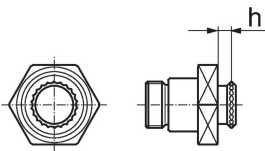

drapáky • zaoblené

1702.780

Popis produktu

- Pro upínání surových obrobků
- Umožňuje provrtání obrobku blízko jeho okraje
- Nabízí 6 mm volného prostoru pod obrobkem

Materiál

- Ocel, tvrzená

Výkres s rozměry

Informace pro objednání

| Rozměry h [mm] |  [g] | Obj. č. |
|----------------------|--|----------|
| 4 | 48 | 1702.780 |

Shoda

Vyhovuje RoHS

V souladu se směrnicí 2011/65/EU a směrnicí 2015/863.

Neobsahuje látky SVHC