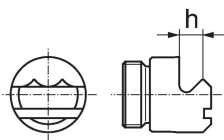

drapaký • nízké
1702.750

Popis produktu

- Pro upínání surových obrobků
- Nejmenší možný ztracený upínací okraj
- Výška zaklesnutí drapaků: nastavitelná od 3,0 do 4,5 mm

Materiál

- Ocel, tvrzená

Výkres s rozměry

Informace pro objednání

Rozměry h [mm]	 [g]	Obj. č.
5	20	1702.750

Shoda

Vyhovuje RoHS

V souladu se směrnicí 2011/65/EU a směrnicí 2015/863.

Neobsahuje látky SVHC

Žádné látky SVHC s obsahem vyšším než 0,1% hm. - seznam SVHC k 27.06.2024.