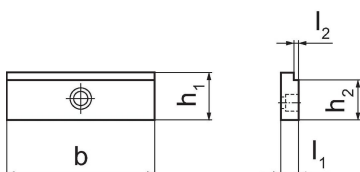

Čelisti stupňovité

1701.280

Popis produktu

- Pro vodorovné i svislé upínání plochých obrobků
- Upevňovací šrouby se objednávají zvlášť (Obj. č. 1701.300)
- Tento produkt se dodává v párech

Materiál

- Ocel, tvrzená

Výkres s rozměry

Informace pro objednání

Šířka čelistí [mm]	Rozměry					Obj. č.
	b	l ₁	l ₂	h ₁	h ₂	
125	125	15	3	40	35	1701.280

Shoda

Vyhovuje RoHS

V souladu se směrnicí 2011/65/EU a směrnicí 2015/863.

Neobsahuje látky SVHC