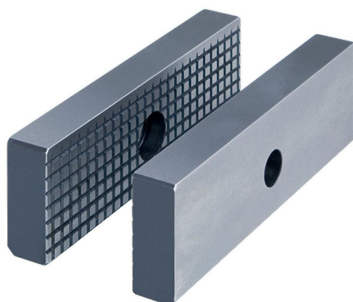

## Čelisti • rýhované

1701.250

## Popis produktu

- Standardní čelisti s nepatrnou povrchovou plochou
- Ke zvýšení specifického tlaku
- Upevňovací šrouby se objednávají zvlášť (Obj. č. 1701.300)
- Tento produkt se dodává v párech

## Materiál

- Ocel, tvrzená