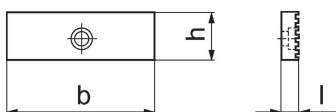

Čelisti • rýhované

1701.250

Popis produktu

- Standardní čelisti s nepatrnou povrchovou plochou
- Ke zvýšení specifického tlaku
- Upevňovací šrouby se objednávají zvlášť (Obj. č. 1701.300)
- Tento produkt se dodává v párech

Materiál

- Ocel, tvrzená

Výkres s rozměry

Informace pro objednání

Šířka čelistí [mm]	b	Rozměry [mm]			Obj. č.
		l	h	g	
125	125	15	40	1200	1701.250

Shoda

Vyhovuje RoHS

V souladu se směrnicí 2011/65/EU a směrnicí 2015/863.